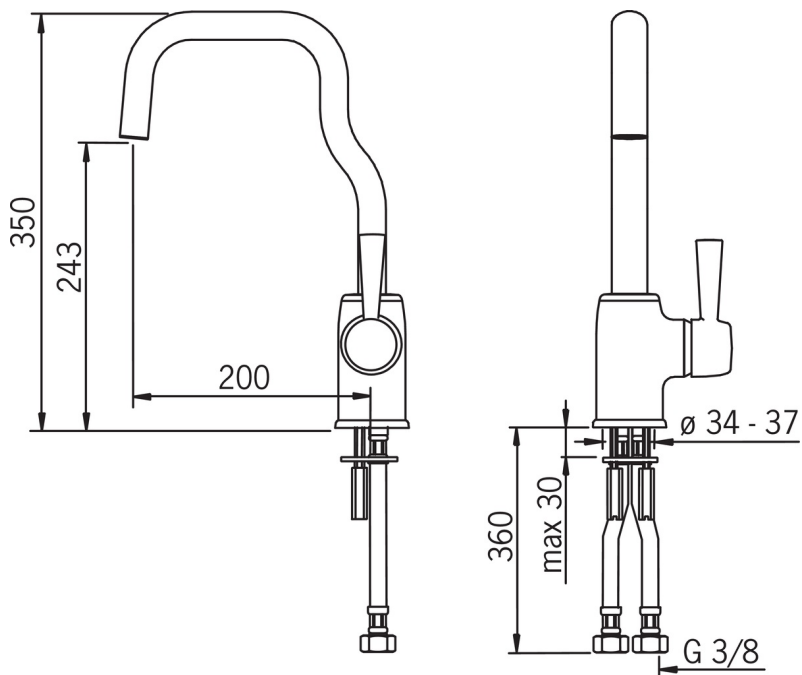

Запасні частини

SP8530

Назва	Код
01 Аератор, M18.5x1	859338V
02 Ущільнення вилу, комплект	198287V
03 Картридж	158890
04 Затискна гайка	158726
05 Захисна чашка	859103V
06 Важіль	859332V
07 Опорна плита, 100x60mm	158825
08 Затискна пластина з гайками	158697
09 Вилив	859331V