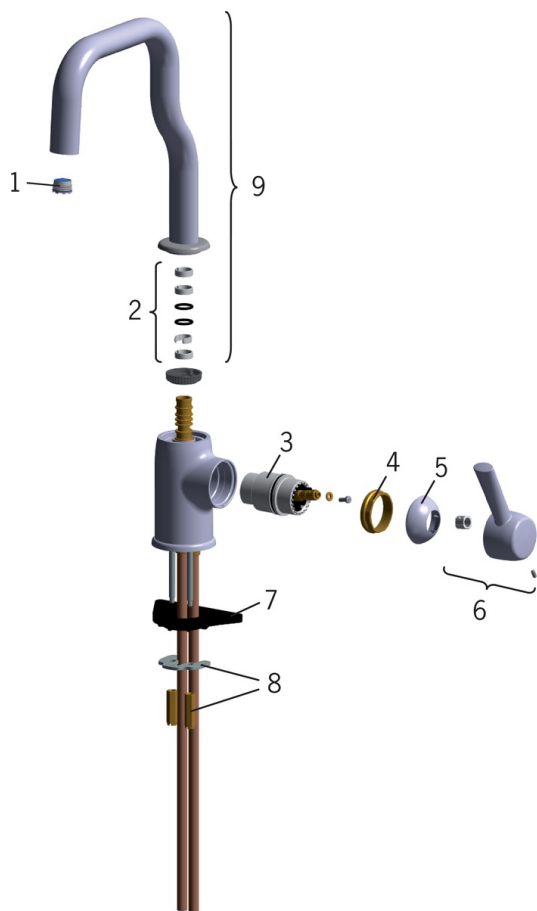

EAN: 6414150051395

www.oras.com/ua/products/oras/product/8530F

Змішувач для кухні з поворотним виливом. Кут повороту вилива 110° (заводська установка), 85° або 60°. Аератор вбудований у вилив.

F = з гнучкими трубками

- Кухня
- Керування з боку
- На підставці
- Хром
- Поворотний вилив
- Прихований аератор
- Один важіль/ручка, Позначення «гаряча/холодна», Штифт
- Можливість обмеження максимальної температури й швидкості потоку
- ϕ 40 мм керамічний картридж для контролю потоку й температури
- з гнучкими трубками

ТЕХНІЧНІ ДАНІ

Параметри витрати води

Витрата води (300 кПа)	0.21 l/s
Втрата тиску при витраті води 0.2 л/с	280 кПа

Технічні характеристики

Гаряча вода	max. +80°C
Робочий тиск	50 - 1000 кПа
Розмір з'єднання	G3/8
Довжина/відстань	200 mm
Матеріал	Латунь

Правила

EN стандарти	EN 817
Рівень шуму	II (ISO 3822) Oras lab.

Запасні частини

SP8530

Назва	Код
01 Аератор, M18.5x1	859338V
02 Ущільнення вилу, комплект	198287V
03 Картридж	158890
04 Затискна гайка	158726
05 Захисна чашка	859103V
06 Важіль	859332V
07 Опорна плита, 100x60mm	158825
08 Затискна пластина з гайками	158697
09 Вилив	859331V