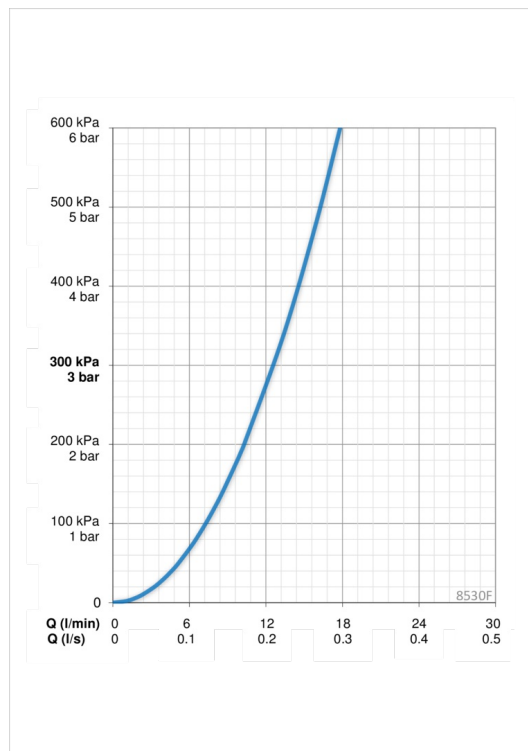

EAN: 6414150051395

www.oras.com/ua/products/oras/product/8530F

Змішувач для кухні з поворотним виливом. Кут повороту вилива 110° (заводська установка), 85° або 60°. Аератор вбудований у вилив.

F = з гнучкими трубками

- Кухня
- Керування з боку
- На підставці
- Хром
- Поворотний вилив
- Прихований аератор
- Один важіль/ручка, Позначення «гаряча/холодна», Штифт
- Можливість обмеження максимальної температури й швидкості потоку
- ϕ 40 мм керамічний картридж для контролю потоку й температури
- з гнучкими трубками

ТЕХНІЧНІ ДАНІ

Параметри витрати води

Витрата води (300 кПа)	0.21 l/s
Втрата тиску при витраті води 0.2 л/с	280 кПа

Технічні характеристики

Гаряча вода	max. +80°C
Робочий тиск	50 - 1000 кПа
Розмір з'єднання	G3/8
Довжина/відстань	200 mm
Матеріал	Латунь

Правила

EN стандарти	EN 817
Рівень шуму	II (ISO 3822) Oras lab.