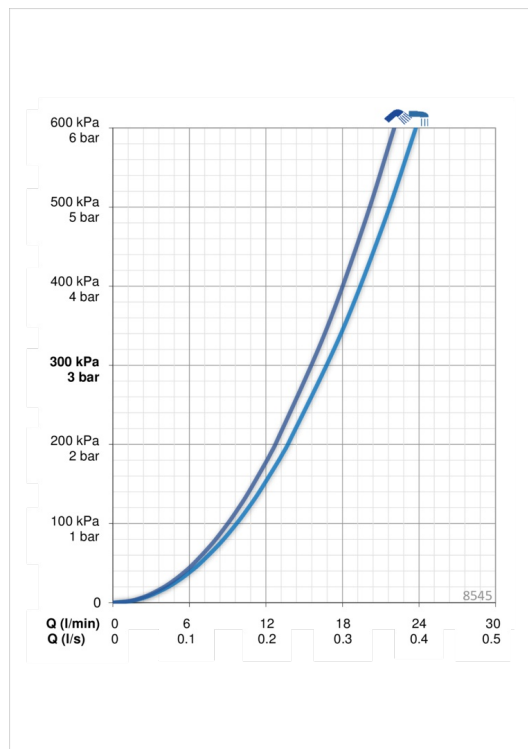

Apstiprinājumu veidi

Sintef	Sintef Nr. 0969