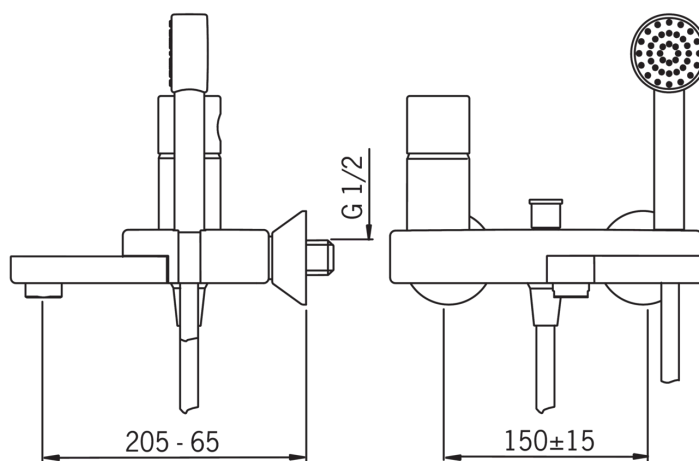

EAN: 6414150045547

www.oras.com/lv/products/oras/product/8545

Vannas jaucējkrāns ar rokas dušu un integrētu izteku.

- Vannas istabā, Duša
- Viensvira
- Sienas montāža
- Hroms
- Grozāma izteka
- HONEYCOMB® - uzlabota kaļķakmens aizsardzība
- Ārējais elektroniskais slēgvārsts
- Viensvira / rokturis, Karstā / Aukstā ūdens apzīmējums
- Pavelkams slēdzis
- Rokas duša, Šļūtene (1500 mm)
- Ūdens temperatūras un maksimālās plūsmas ierobežošanas funkcija
- Pretvārsts (-i), 40 mm keramikas kasete plūsmas un temperatūras regulēšanai
- Ekscentra savienojums (-i), bez aizvara, Rozete (-s)

Tehniskie dati

Plūsma

Ūdens plūsma pie 300 kPa	0.28 / 0.26 l/s
Spiediena zudumi (0.2 l/s)	180 kPa
Normatīvais spiediens (0.3 l/s)	340 kPa

Tehniskās īpašības

Karstā ūdens piegāde	max. +80°C
Darba spiediens	50 - 1000 kPa
Savienojuma izmērs	G1/2
Iekārtas platums	CC150± 15 mm
Projekcija	205 mm
Materiāls	brass

Noteikumi

EN Standarts	EN 817
Trokšņu klase	II (ISO 3822)

Apstiprinājumu veidi

Sintef	Sintef Nr. 0969
--------	------------------------

Rezerves daļas

SP8545

	Nosaukums	Kods
01	Uzgrieznis	158726
02	Kasete	158890
03	Rokturis	859102V
04	Slēgļodiņa	859103V
05	Aerators, M28x1	232213
06	Trīseju vārsts	859183V