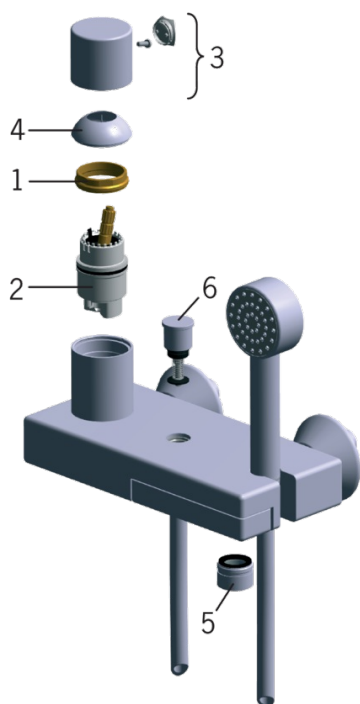

EAN: 6414150045547

www.oras.com/lv/products/oras/product/8545

Vannas jaucējkrāns ar rokas dušu un integrētu izteku.

- Vannas istabā, Duša
- Viensvira
- Sienas montāža
- Hroms
- Grozāma izteka
- HONEYCOMB® - uzlabota kaļķakmens aizsardzība
- Ārējais elektroniskais slēgvārsts
- Viensvira / rokturis, Karstā / Aukstā ūdens apzīmējums
- Pavelkams slēdzis
- Rokas duša, Šļūtene (1500 mm)
- Ūdens temperatūras un maksimālās plūsmas ierobežošanas funkcija
- Pretvārsts (-i), 40 mm keramikas kasete plūsmas un temperatūras regulēšanai
- Ekscentra savienojums (-i), bez aizvara, Rozete (-s)

Tehniskie dati

Plūsma

Ūdens plūsma pie 300 kPa	0.28 / 0.26 l/s
Spiediena zudumi (0.2 l/s)	180 kPa
Normatīvais spiediens (0.3 l/s)	340 kPa

Tehniskās īpašības

Karstā ūdens piegāde	max. +80°C
Darba spiediens	50 - 1000 kPa
Savienojuma izmērs	G1/2
Iekārtas platums	CC150± 15 mm
Projekcija	205 mm
Materiāls	brass

Noteikumi

EN Standarts	EN 817
Trokšņu klase	II (ISO 3822)

Apstiprinājumu veidi

Sintef	Sintef Nr. 0969
--------	------------------------

Rezerves daļas

SP8545

	Nosaukums	Kods
01	Uzgrieznis	158726
02	Kasete	158890
03	Rokturis	859102V
04	Slēgļodiņa	859103V
05	Aerators, M28x1	232213
06	Trīseju vārsts	859183V