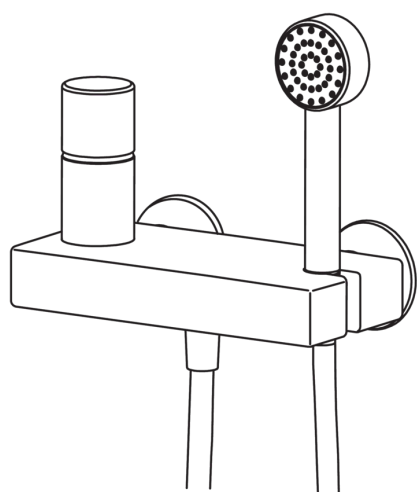

EAN: 6414150045561

www.oras.com/ee/products/oras/product/8560

Dušisegisti käsiduši ja dušivoolikuga. Segistikomplekti kuuluvad peiteäärikud ja liidesed.

- Dušš
- Kangsegistid
- Seinapealne paigaldus
- Kroom
- Ühe kahvaga, Kuuma/külma sümbolid
- Käsidušš, Dušivoolik (1500 mm)
- Tagasilöögiklapid, 40 mm keraamiline vee vooluhulga ja temperatuuri seadeosa

Tehnilised andmed

Vooluhulk

Vooluhulk 300 kPa	0.24 l/s
Rõhukadu vooluhulgal (0.2 l/s)	210 kPa

Tehnilised omadused

Kuum vesi	max. +80°C
Kasutussurve	50 - 1000 kPa
Ühenduse mõõt	G1/2
Paigalduslaius	CC150± 15 mm
Materjal	brass

Määrused

EN standard	EN 817
Hääleklass	II (ISO 3822)

Tüübikinnitused

Sintef	Sintef Nr. 0971
--------	------------------------

Varuosad

SP8560

	Nimetus	Kood
01	Pingutusmutter	158726
02	Seadeosa	158890
03	Kahv	859102V
04	Kaitsekate	859103V