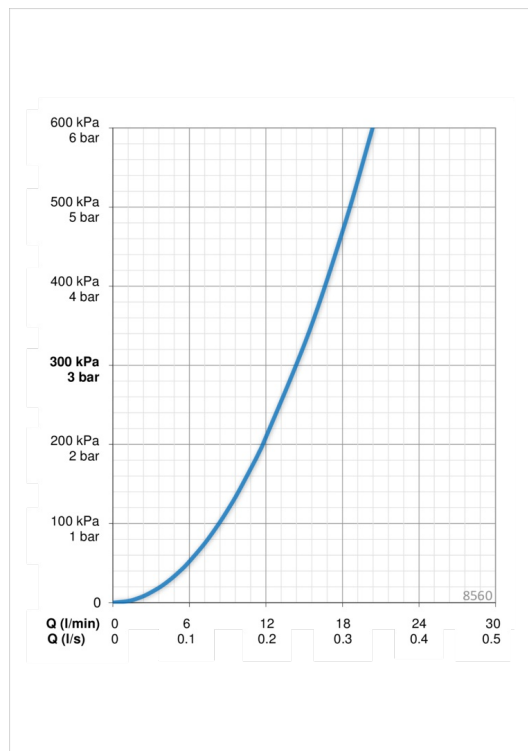

Tüübikinnitused

Sintef	Sintef Nr. 0971