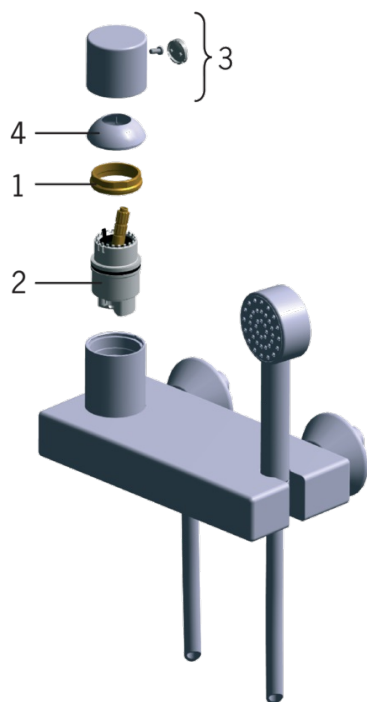

EAN: 6414150045561

www.oras.com/ee/products/oras/product/8560

Dušisegisti käsiduši ja dušivoolikuga. Segistikomplekti kuuluvad peiteäärikud ja liidesed.

- Dušš
- Kangsegistid
- Seinapealne paigaldus
- Kroom
- Ühe kahvaga, Kuuma/külma sümbolid
- Käsidušš, Dušivoolik (1500 mm)
- Tagasilöögiklapid, 40 mm keraamiline vee vooluhulga ja temperatuuri seadeosa

Tehnilised andmed

Vooluhulk

Vooluhulk 300 kPa	0.24 l/s
Rõhukadu vooluhulgal (0.2 l/s)	210 kPa

Tehnilised omadused

Kuum vesi	max. +80°C
Kasutussurve	50 - 1000 kPa
Ühenduse mõõt	G1/2
Paigalduslaius	CC150± 15 mm
Materjal	brass

Määrused

EN standard	EN 817
Hääleklass	II (ISO 3822)

Tüübikinnitused

Sintef	Sintef Nr. 0971
--------	------------------------

Varuosad

SP8560

	Nimetus	Kood
01	Pingutusmutter	158726
02	Seadeosa	158890
03	Kahv	859102V
04	Kaitsekate	859103V