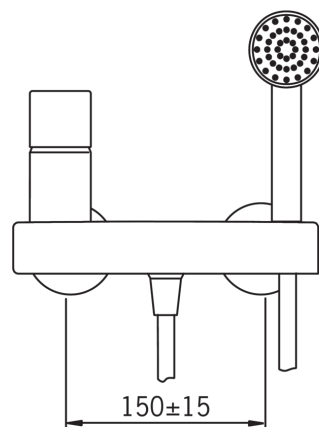

EAN: 6414150045561

www.oras.com/ee/products/oras/product/8560

Dušisegisti käsiduši ja dušivoolikuga. Segistikomplekti kuuluvad peiteäärikud ja liidesed.

- Dušš
- Kangsegistid
- Seinapealne paigaldus
- Kroom
- Ühe kahvaga, Kuuma/külma sümbolid
- Käsidušš, Dušivoolik (1500 mm)
- Tagasilöögiklapid, 40 mm keraamiline vee vooluhulga ja temperatuuri seadeosa

Tehnilised andmed

Vooluhulk

Vooluhulk 300 kPa	0.24 l/s
Rõhukadu vooluhulgal (0.2 l/s)	210 kPa

Tehnilised omadused

Kuum vesi	max. +80°C
Kasutussurve	50 - 1000 kPa
Ühenduse mõõt	G1/2
Paigalduslaius	CC150± 15 mm
Materjal	brass

Määrused

EN standard	EN 817
Hääleklass	II (ISO 3822)

Tüübikinnitused

Sintef	Sintef Nr. 0971
--------	------------------------

Varuosad

SP8560

	Nimetus	Kood
01	Pingutusmutter	158726
02	Seadeosa	158890
03	Kahv	859102V
04	Kaitsekate	859103V