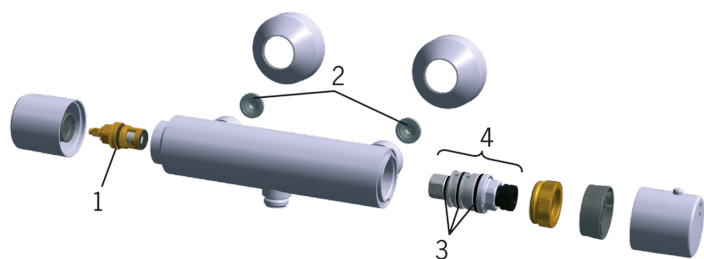

Varuosad

SP8570

	Nimetus	Kood
01	Kasutusventiil	109898
02	Prügipüüdurid, G3/4	178375V
03	O-tihendikomplekt	178796V
04	Termostaat/seadeosa	178780V