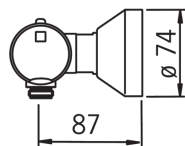

EAN: 6414150051272

www.oras.com/ee/products/oras/product/8570

Sissetuleva vee temperatuurile kiiresti ja täpselt reageeriv termostaadiga dušisegisti, mis hoiab dušivee temperatuuri alati valitud temperatuuril. Temperatuuriseadekahv on varustatud temperatuuripiirajaga, millest on võimalik nupulevajutuse teel mööda minna (tehase eelseade ca. 38°C). Komplekt sisaldab peiteäärikuid.

- Dušš
- Termostaatsegistid
- Seinapealne paigaldus
- Kroom
- Temperatuuriseadekahv, Veevooluhulga seadekahv
- Temperatuuri ja vee vooluhulga piiramise võimalus, Fikseeritav veetemperatuur
- Termostaat automaatseks temperatuuri seadmiseks, Prügipüüdur(id), Tagasilöögiklapid

Tehnilised andmed

Vooluhulk

Vooluhulk 300 kPa	0.29 l/s
Rõhukadu vooluhulgal (0.2 l/s)	145 kPa

Tehnilised omadused

Kuum vesi	max. +80°C
Kasutussurve	100 - 1000 kPa
Ühenduse mõõt	G1/2
Paigalduslaius	CC150± 3 mm
Materjal	brass

Määrused

EN standard	EN 1111
Hääleklass	I (ISO 3822)