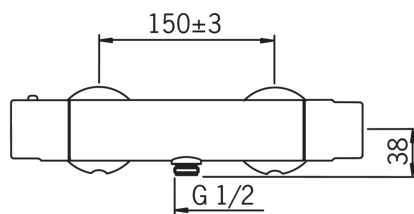

EAN: 6414150051272

www.oras.com/ee/products/oras/product/8570

Sissetuleva vee temperatuurile kiiresti ja täpselt reageeriv termostaadiga dušisegisti, mis hoiab dušivee temperatuuri alati valitud temperatuuril. Temperatuuriseadekahv on varustatud temperatuuripiirajaga, millest on võimalik nupulevajutuse teel mööda minna (tehase eelseade ca. 38°C). Komplekt sisaldab peiteäärikuid.

- Dušš
- Termostaatsegistid
- Seinapealne paigaldus
- Kroom
- Temperatuuriseadekahv, Veevooluhulga seadekahv
- Temperatuuri ja vee vooluhulga piiramise võimalus, Fikseeritav veetemperatuur
- Termostaat automaatseks temperatuuri seadmiseks, Prügipüüdur(id), Tagasilöögiklapid

Tehnilised andmed

Vooluhulk

Vooluhulk 300 kPa	0.29 l/s
Rõhukadu vooluhulgal (0.2 l/s)	145 kPa

Tehnilised omadused

Kuum vesi	max. +80°C
Kasutussurve	100 - 1000 kPa
Ühenduse mõõt	G1/2
Paigalduslaius	CC150± 3 mm
Materjal	brass

Määrused

EN standard	EN 1111
Hääleklass	I (ISO 3822)