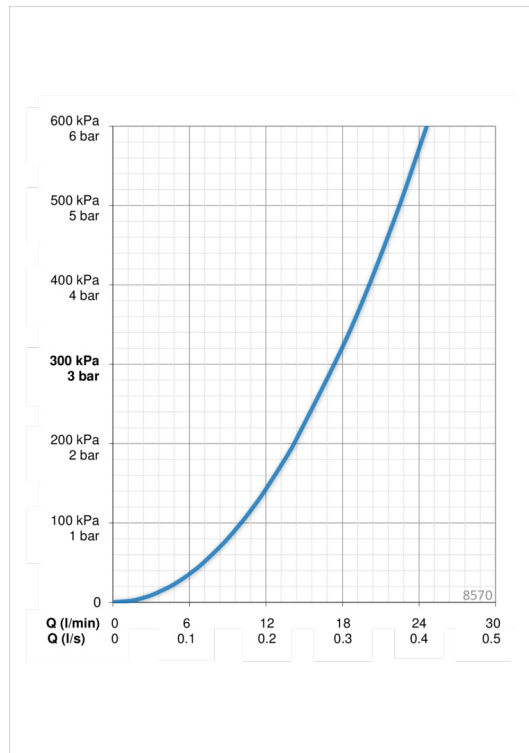

EAN: 6414150051272

www.oras.com/ee/products/oras/product/8570

Sissetuleva vee temperatuurile kiiresti ja täpselt reageeriv termostaadiga dušisegisti, mis hoiab dušivee temperatuuri alati valitud temperatuuril. Temperatuuriseadekahv on varustatud temperatuuripiirajaga, millest on võimalik nupulevajutuse teel mööda minna (tehase eelseade ca. 38°C). Komplekt sisaldab peiteäärikuid.

- Dušš
- Termostaatsegistid
- Seinapealne paigaldus
- Kroom
- Temperatuuriseadekahv, Veevooluhulga seadekahv
- Temperatuuri ja vee vooluhulga piiramise võimalus, Fikseeritav veetemperatuur
- Termostaat automaatseks temperatuuri seadmiseks, Prügipüüdur(id), Tagasilöögiklapid

Tehnilised andmed

Vooluhulk

Vooluhulk 300 kPa	0.29 l/s
Rõhukadu vooluhulgal (0.2 l/s)	145 kPa

Tehnilised omadused

Kuum vesi	max. +80°C
Kasutussurve	100 - 1000 kPa
Ühenduse mõõt	G1/2
Paigalduslaius	CC150± 3 mm
Materjal	brass

Määrused

EN standard	EN 1111
Hääleklass	I (ISO 3822)