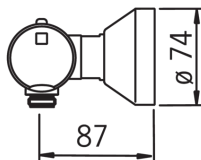

EAN: 6414150051272

www.oras.com/lt/products/oras/product/8570

Dušo termostatinis maišytuvas, kuris greitai ir tiksliai reaguoja į vandens temperatūros pokyčius ir palaiko nustatytą vandens temperatūrą. Temperatūros reguliavimo rankenėlėje įtaisytas temperatūros ribotuvas, kuris apeinamas paspaudus mygtuką (nustatytas 38°C).

Komplektuojamas su dangteliais ir ekscentrinėmis jungtimis.

- Dušas
- Termostatinis
- Montuojamas sienoje
- Chromas
- Temperatūros valdymo rankenėlė, Srovės reguliavimo rankenėlė
- Iš anksto nustatoma temperatūra
- Termostatinė valdančioji kasetė, Filtras (-ai), Atbulinis filtro vožtuvas (-ai), Keraminis ventilis
- Tiesioji jungtis (-ys), Vidinis sriegis

Techniniai duomenys

Srauto duomenys

Srovės stiprumas prie 300 kPa	0.29 l/s
Spaudimo praradimas (0.2 l/s)	145 kPa

Techninės ypatybės

Vandens temperatūra	max. +80°C
Darbinis spaudimas	100 - 1000 kPa
Pajungimo dydis	G1/2
Montavimo plotis	CC150± 3 mm
Medžiaga	brass

Reguliavimai

EN standartas	EN 1111
Triukšmo klasė	I (ISO 3822)