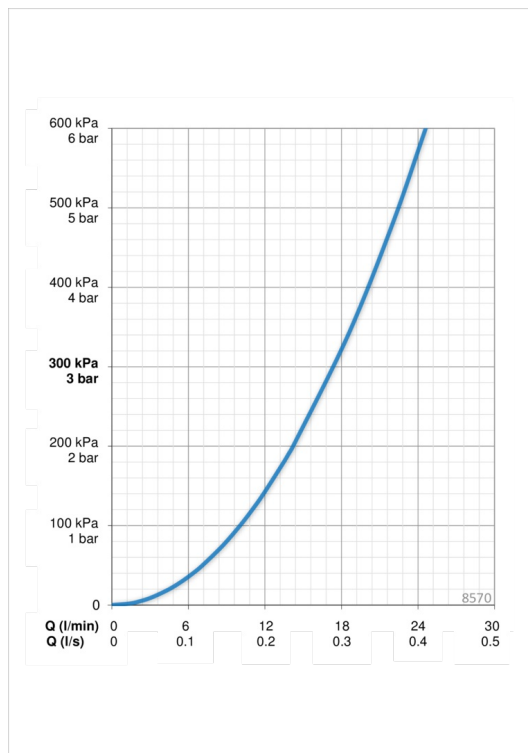

EAN: 6414150051272

www.oras.com/lt/products/oras/product/8570

Dušo termostatinis maišytuvas, kuris greitai ir tiksliai reaguoja į vandens temperatūros pokyčius ir palaiko nustatytą vandens temperatūrą. Temperatūros reguliavimo rankenėlėje įtaisytas temperatūros ribotuvas, kuris apeinamas paspaudus mygtuką (nustatytas 38°C).

Komplektuojamas su dangteliais ir ekscentrinėmis jungtimis.

- Dušas
- Termostatinis
- Montuojamas sienoje
- Chromas
- Temperatūros valdymo rankenėlė, Srovės reguliavimo rankenėlė
- Iš anksto nustatoma temperatūra
- Termostatinė valdančioji kasetė, Filtras (-ai), Atbulinis filtro vožtuvas (-ai), Keraminis ventilis
- Tiesioji jungtis (-ys), Vidinis sriegis

Techniniai duomenys

Srauto duomenys

Srovės stiprumas prie 300 kPa	0.29 l/s
Spaudimo praradimas (0.2 l/s)	145 kPa

Techninės ypatybės

Vandens temperatūra	max. +80°C
Darbinis spaudimas	100 - 1000 kPa
Pajungimo dydis	G1/2
Montavimo plotis	CC150± 3 mm
Medžiaga	brass

Reguliavimai

EN standartas	EN 1111
Triukšmo klasė	I (ISO 3822)