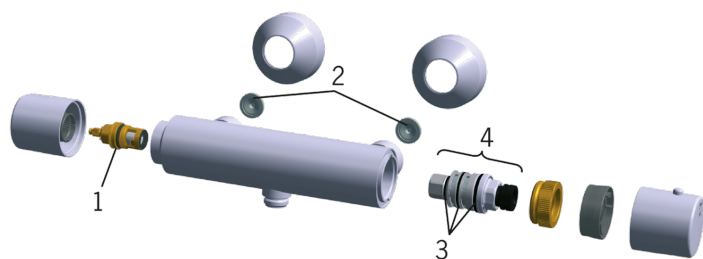

Atsarginės dalys

SP8570

	Pavadinimas	Kodas
01	Darbinis ventilis	109898
02	Filtras-tarpinė, G3/4	178375V
03	Tarpinių komplektas	178796V
04	Termostatas	178780V