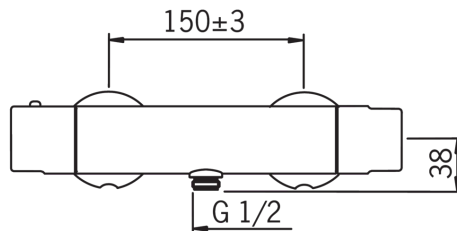

EAN: 6414150051272

www.oras.com/lt/products/oras/product/8570

Dušo termostatinis maišytuvas, kuris greitai ir tiksliai reaguoja į vandens temperatūros pokyčius ir palaiko nustatytą vandens temperatūrą. Temperatūros reguliavimo rankenėlėje įtaisytas temperatūros ribotuvas, kuris apeinamas paspaudus mygtuką (nustatytas 38°C).

Komplektuojamas su dangteliais ir ekscentrinėmis jungtimis.

- Dušas
- Termostatinis
- Montuojamas sienoje
- Chromas
- Temperatūros valdymo rankenėlė, Srovės reguliavimo rankenėlė
- Iš anksto nustatoma temperatūra
- Termostatinė valdančioji kasetė, Filtras (-ai), Atbulinis filtro vožtuvas (-ai), Keraminis ventilis
- Tiesioji jungtis (-ys), Vidinis sriegis

Techniniai duomenys

Srauto duomenys

Srovės stiprumas prie 300 kPa	0.29 l/s
Spaudimo praradimas (0.2 l/s)	145 kPa

Techninės ypatybės

Vandens temperatūra	max. +80°C
Darbinis spaudimas	100 - 1000 kPa
Pajungimo dydis	G1/2
Montavimo plotis	CC150± 3 mm
Medžiaga	brass

Reguliavimai

EN standartas	EN 1111
Triukšmo klasė	I (ISO 3822)