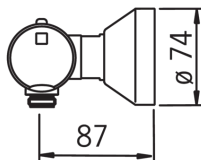

EAN: 6414150051272

www.oras.com/lv/products/oras/product/8570

Dušas termostata jaucējkrāns uztur stabilu izvēlēto ūdens temperatūru, jo ātri un precīzi reaģē uz pienākošā ūdens temperatūras izmaiņām. Temperatūras regulēšanas rokturi ir temperatūru ierobežojoša poga, kuru nospiežot var iestatīt karstāku ūdeni (iestatīts uz 38°C). Komplektā ir dekoratīvās rozetes un ekscentri.

Karstā ūdens pievads kreisajā pusē.

- Duša
- Termostata
- Sienas montāža
- Hroms
- Temperatūras kontroles rokturis, Plūsmas kontroles rokturis
- Temperatūras iestatījums ir fiksējams
- Termostata kasete automātiskai temperatūras kontrolei, Dubļu filtrs (-i), Pretvārsts (-i), Keramiskais ventilis
- Tiešs savienojums (-i), Iekšējā vītne

Tehniskie dati

Plūsma

Ūdens plūsma pie 300 kPa	0.29 l/s
Spiediena zudumi (0.2 l/s)	145 kPa

Tehniskās īpašības

Karstā ūdens piegāde	max. +80°C
Darba spiediens	100 - 1000 kPa
Savienojuma izmērs	G1/2
Iekārtas platums	CC150± 3 mm
Materiāls	brass

Noteikumi

EN Standarts	EN 1111
Trokšņu klase	I (ISO 3822)