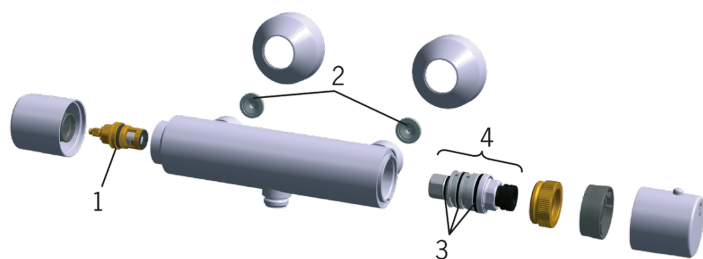

Rezerves daļas

SP8570

	Nosaukums	Kods
01	Ventiļa mehānisms	109898
02	Dubļu filtrs ar blīvi, G3/4	178375V
03	Blīvģredzenu komplekts	178796V
04	Termostata kasete	178780V