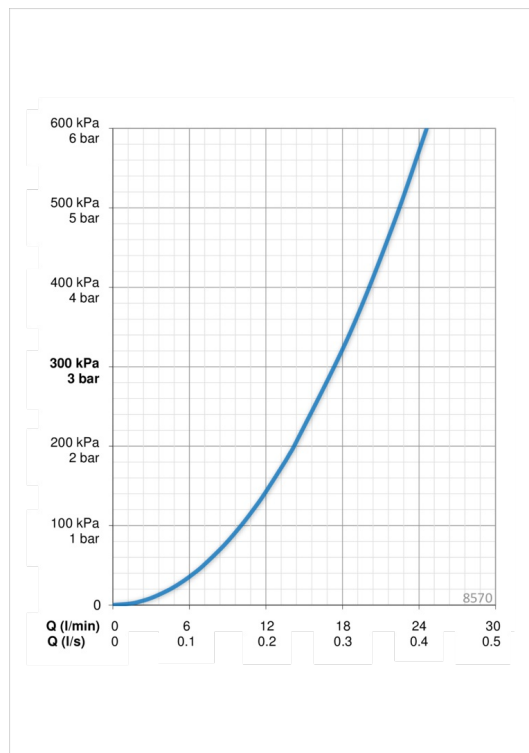

EAN: 6414150051272

www.oras.com/lv/products/oras/product/8570

Dušas termostata jaucējkrāns uztur stabilu izvēlēto ūdens temperatūru, jo ātri un precīzi reaģē uz pienākošā ūdens temperatūras izmaiņām. Temperatūras regulēšanas rokturi ir temperatūru ierobežojoša poga, kuru nospiežot var iestatīt karstāku ūdeni (iestatīts uz 38°C). Komplektā ir dekoratīvās rozetes un ekscentri.

Karstā ūdens pievads kreisajā pusē.

- Duša
- Termostata
- Sienas montāža
- Hroms
- Temperatūras kontroles rokturis, Plūsmas kontroles rokturis
- Temperatūras iestatījums ir fiksējams
- Termostata kasete automātiskai temperatūras kontrolei, Dubļu filtrs (-i), Pretvārsts (-i), Keramiskais ventilis
- Tiešs savienojums (-i), Iekšējā vītne

Tehniskie dati

Plūsma

Ūdens plūsma pie 300 kPa	0.29 l/s
Spiediena zudumi (0.2 l/s)	145 kPa

Tehniskās īpašības

Karstā ūdens piegāde	max. +80°C
Darba spiediens	100 - 1000 kPa
Savienojuma izmērs	G1/2
Iekārtas platums	CC150± 3 mm
Materiāls	brass

Noteikumi

EN Standarts	EN 1111
Trokšņu klase	I (ISO 3822)