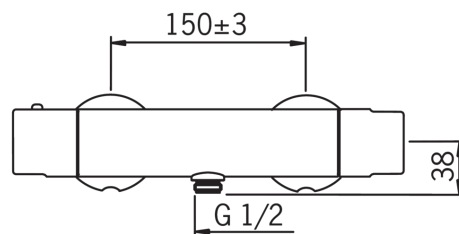

EAN: 6414150051272

www.oras.com/lv/products/oras/product/8570

Dušas termostata jaucējkrāns uztur stabilu izvēlēto ūdens temperatūru, jo ātri un precīzi reaģē uz pienākošā ūdens temperatūras izmaiņām. Temperatūras regulēšanas rokturi ir temperatūru ierobežojoša poga, kuru nospiežot var iestatīt karstāku ūdeni (iestatīts uz 38°C). Komplektā ir dekoratīvās rozetes un ekscentri.

Karstā ūdens pievads kreisajā pusē.

- Duša
- Termostata
- Sienas montāža
- Hroms
- Temperatūras kontroles rokturis, Plūsmas kontroles rokturis
- Temperatūras iestatījums ir fiksējams
- Termostata kasete automātiskai temperatūras kontrolei, Dubļu filtrs (-i), Pretvārsts (-i), Keramiskais ventilis
- Tiešs savienojums (-i), Iekšējā vītne

Tehniskie dati

Plūsma

Ūdens plūsma pie 300 kPa	0.29 l/s
Spiediena zudumi (0.2 l/s)	145 kPa

Tehniskās īpašības

Karstā ūdens piegāde	max. +80°C
Darba spiediens	100 - 1000 kPa
Savienojuma izmērs	G1/2
Iekārtas platums	CC150± 3 mm
Materiāls	brass

Noteikumi

EN Standarts	EN 1111
Trokšņu klase	I (ISO 3822)