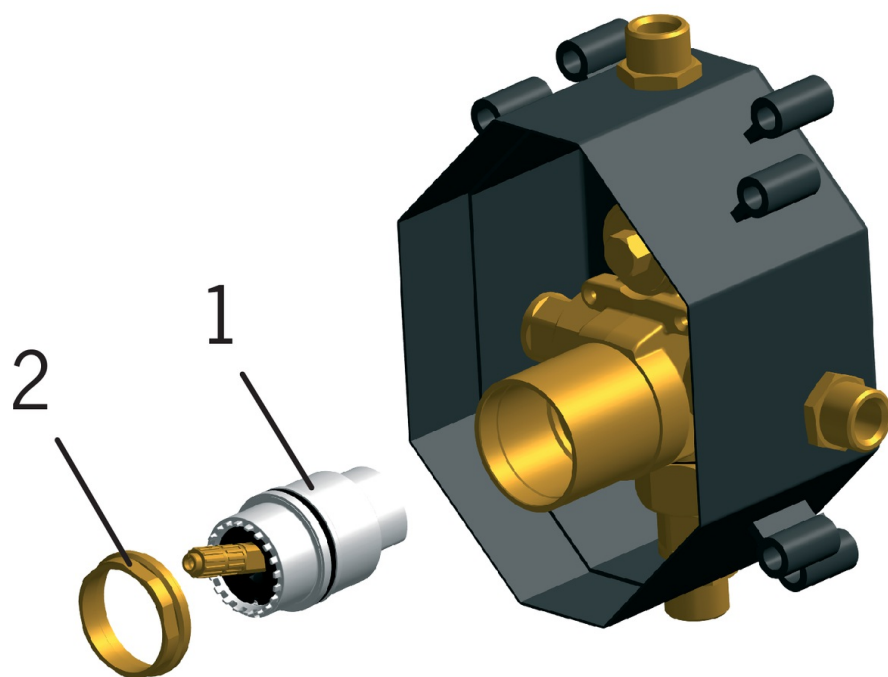

EAN: 6414150046681

www.oras.com/lt/products/oras/product/8586

Sienoje montuojamo maišytuvo korpusas. Skirtas Oras Nr. 8597 ir 8598.

- Dušas
- Potinkinis
- Montuojamas sienoje, skirtas potinkiniam korpusui
- Vandens temperatūros ir maksimalaus srauto ribojimo funkcijos
- \varnothing 40 mm keraminė valdančioji kasetė
- Garso slopintuvai (-ai)

Techniniai duomenys

Srauto duomenys

Srovės stiprumas prie 300 kPa	0.24 l/s
Spaudimo praradimas (0.2 l/s)	210 kPa

Techninės ypatybės

Vandens temperatūra	max. +80°C
Darbinis spaudimas	50 - 1000 kPa
Pajungimo dydis	G1/2
Medžiaga	brass

Reguliavimai

Triukšmo klasė	I (ISO 3822)
----------------	---------------------

Patvirtinimo tipas

STF sertifikatas	STF VTT-09186-06
------------------	-------------------------

Atsarginės dalys

SP8586

	Pavadinimas	Kodas
01	Valdančioji kasetė, kompletas	158890
02	Užspaudimo veržlė	158726