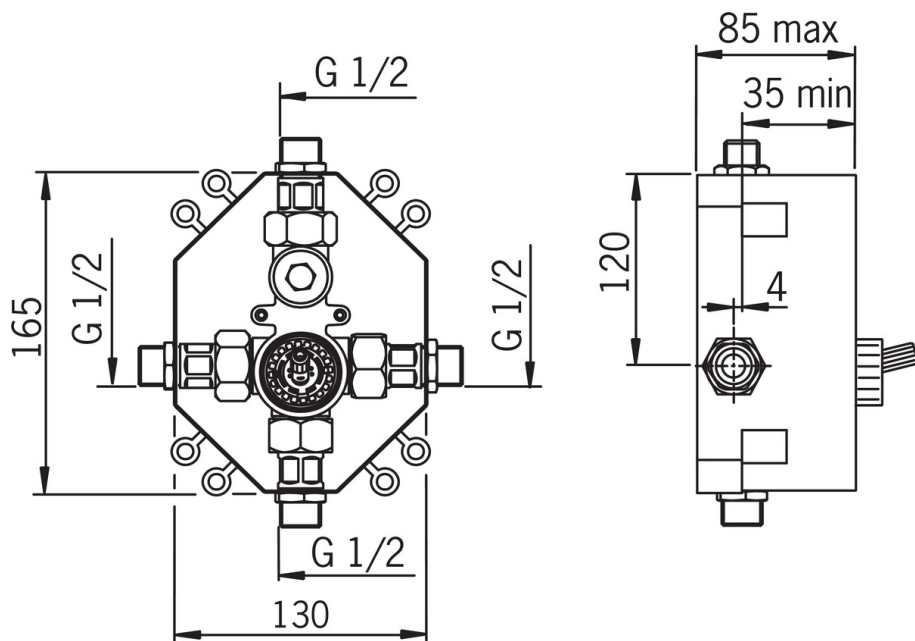

Atsarginės dalys

SP8586

	Pavadinimas	Kodas
01	Valdančioji kasetė, kompletas	158890
02	Užspaudimo veržlė	158726