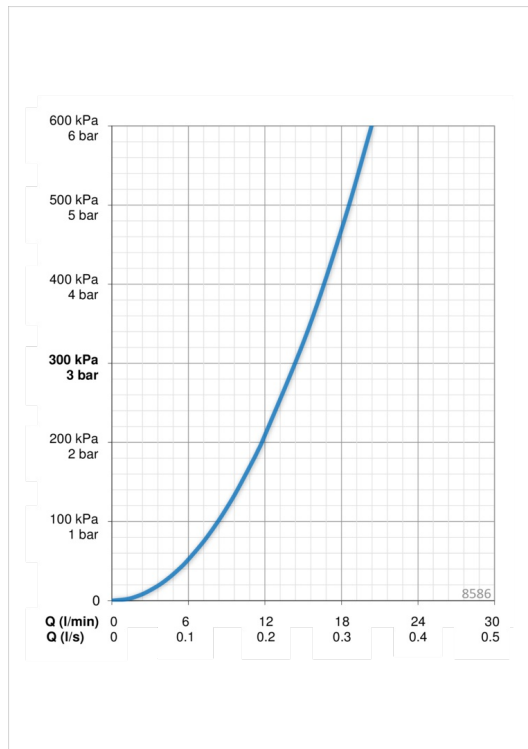

Patvirtinimo tipas

STF sertifikatas	STF VTT-09186-06