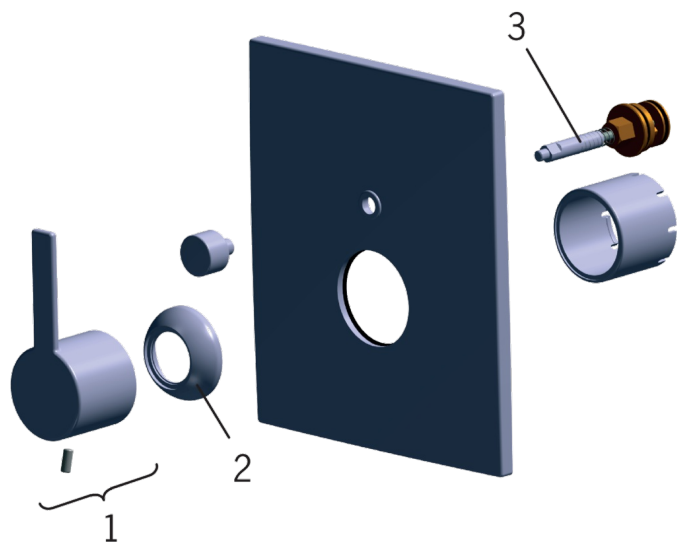

EAN: 6414150046704

www.oras.com/lt/products/oras/product/8598

Sienoje montuojamo vonios ir dušo maišytuvo išorinė dekoratyvinė dalis su perjungikliu (naudojama kartu su korpusu Oras Nr. 8586).

- Dušas
- Dekoratyvinė dalis, Viensvirtis
- Montuojamas sienoje, skirtas potinkiniam korpusui
- Chromas
- Viensvirtis, Karšto/ šalto vandens žymenys

EN 817

Atsarginės dalys

SP8598

	Pavadinimas	Kodas
01	Svirtis	859157V
02	Dangtelis	859155V
03	Perjungiklis	859280V