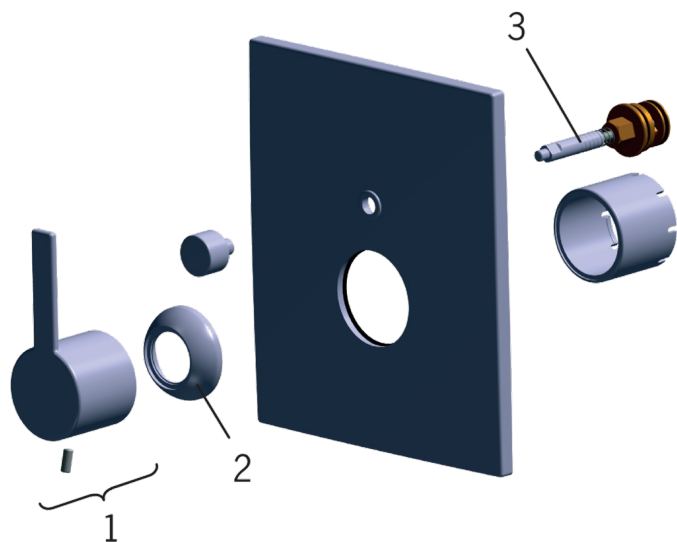

EAN: 6414150046704

www.oras.com/lv/products/oras/product/8598

IL BAGNO ALESSI One by Oras

Zemapmetuma vannas un dušas jaucējkrāna dekoratīvā daļa

Darba daļa - Oras Nr. 8586

- Duša
- Dekoratīvā daļa, Viensvirs
- Sienas montāža ar iebūvēto daļu
- Hroms
- Viensvira / rokturis, Karstā / Aukstā ūdens apzīmējums

EN 817

Rezerves daļas

SP8598

	Nosaukums	Kods
01	Rokturis	859157V
02	Slēgļjodiņa	859155V
03	Trīseju vārsts	859280V