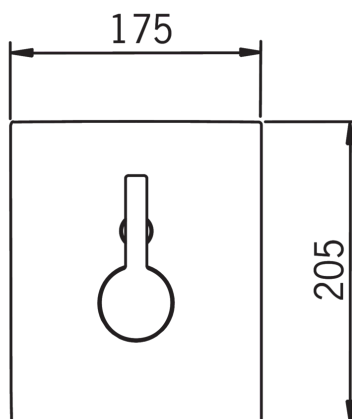

EAN: 6414150046704

www.oras.com/lv/products/oras/product/8598

IL BAGNO ALESSI One by Oras

Zemapmetuma vannas un dušas jaucējkrāna dekoratīvā daļa

Darba daļa - Oras Nr. 8586

- Duša
- Dekoratīvā daļa, Viensvirs
- Sienas montāža ar iebūvēto daļu
- Hroms
- Viensvira / rokturis, Karstā / Aukstā ūdens apzīmējums

Tehniskie dati

Tehniskās īpašības

Karstā ūdens piegāde

max. +80°C

Darba spiediens

100 - 1000 kPa

Noteikumi

EN Standarts

EN 817

Rezerves daļas

SP8598

	Nosaukums	Kods
01	Rokturis	859157V
02	Slēgļjodiņa	859155V
03	Trīseju vārsts	859280V