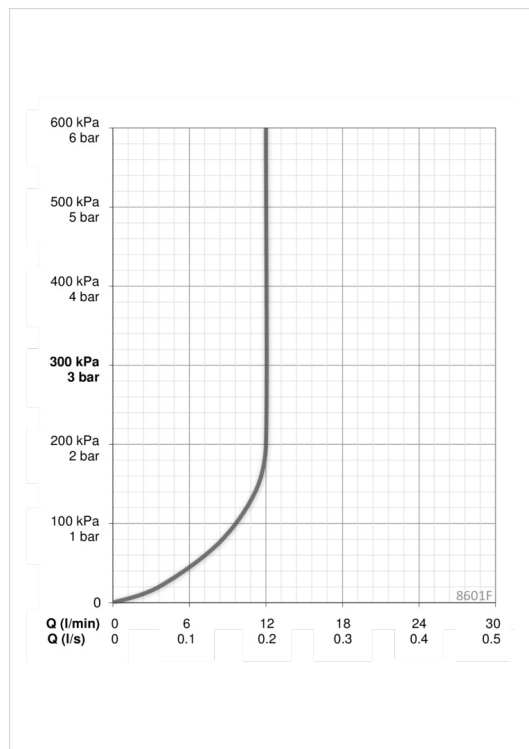

Правила

EN стандарти **EN 817**

Рівень шуму **I (ISO 3822) Oras lab.**