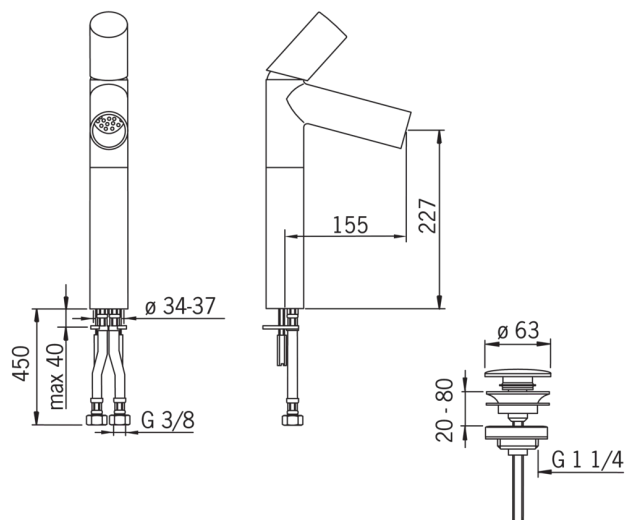

Запасні частини

SP8610

Назва	Код
01 Картридж	158890
02 Затискна гайка	158726
03 Захисна чашка	859103V
04 Рукоятка	600065V
05 Затискна пластина з гайками	158697
06 Форсунка	600173V
07 Кріпильний гвинт (10 шт.), М6х55	158727/10