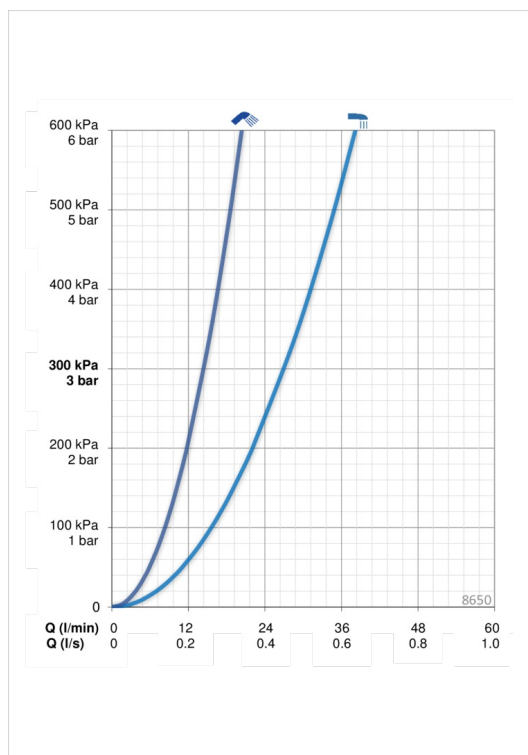

EAN: 6414150059681

www.oras.com/lt/products/oras/product/8650

Vonios maišytuvas (4-ių skylių) su atskiriomis šalto ir karšto vandens reguliavimo rankenėlėmis. Iš stacionaraus snapelio su dušo perjungėju vanduo teka laisvai (be aeratoriaus). Rankinis dušas ir dušo žarna (2 m).

- Vonios kambarys
- Dviejų rankenėlių
- Montuojamas krašte
- Chromas
- Stacionarus vandens snapas
- Laminar – skaidri švari srovė
- Dviejų rankenėlių, Srovės reguliavimo rankenėlė
- Rankinis dušas, Dušo žarna (2000 mm)

Techniniai duomenys

Srauto duomenys

Srovės stiprumas prie 300 kPa **0.45 / 0.24 l/s**
Spaudimo praradimas (0.3 l/s) **130 kPa**

Techninės ypatybės

Vandens temperatūra **max. +80°C**
Darbinis spaudimas **50 - 1000 kPa**

Reguliavimai

EN standartas **EN 200**
Triukšmo klasė **II (ISO 3822)**