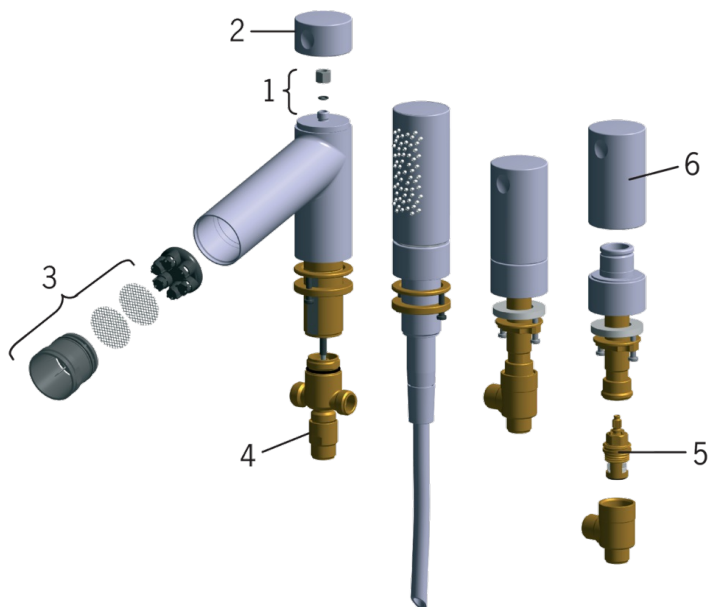

EAN: 6414150059681

www.oras.com/lt/products/oras/product/8650

Vonios maišytuvas (4-ių skylių) su atskiriomis šalto ir karšto vandens reguliavimo rankenėlėmis. Iš stacionaraus snapelio su dušo perjungėju vanduo teka laisvai (be aeratoriaus). Rankinis dušas ir dušo žarna (2 m).

- Vonios kambarys
- Dviejų rankenėlių
- Montuojamas krašte
- Chromas
- Stacionarus vandens snapas
- Laminar – skaidri švari srovė
- Dviejų rankenėlių, Srovės reguliavimo rankenėlė
- Rankinis dušas, Dušo žarna (2000 mm)

Techniniai duomenys

Srauto duomenys

Srovės stiprumas prie 300 kPa **0.45 / 0.24 l/s**
 Spaudimo praradimas (0.3 l/s) **130 kPa**

Techninės ypatybės

Vandens temperatūra **max. +80°C**
 Darbinis spaudimas **50 - 1000 kPa**

Reguliavimai

EN standartas **EN 200**
 Triukšmo klasė **II (ISO 3822)**

Atsarginės dalys

SP8650

	Pavadinimas	Kodas
01	Perjungiklio veržlė	209711V
02	Perjungėjo dekoratyvinis rankenėlė	600072V
03	Įdėklas	600173V
04	Perjungiklis	209785V
05	Darbinis ventilis	109898
06	Srovės reguliavimo rankenėlė	600069V