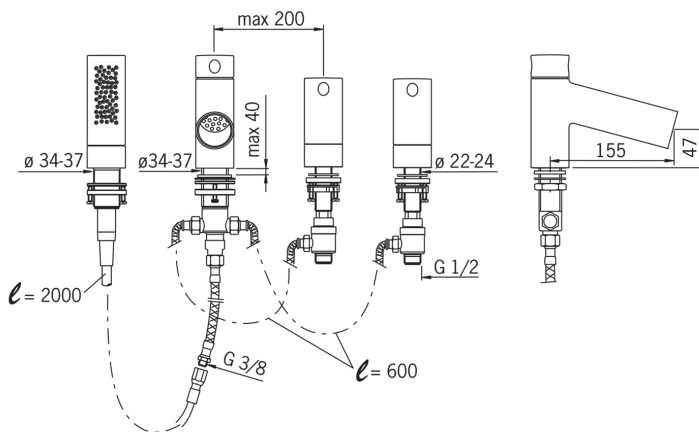

Techniniai duomenys

Srauto duomenys

Srovės stiprumas prie 300 kPa **0.45 / 0.24 l/s**
 Spaudimo praradimas (0.3 l/s) **130 kPa**

Techninės ypatybės

Vandens temperatūra **max. +80°C**
 Darbinis spaudimas **50 - 1000 kPa**

Reguliavimai

EN standartas **EN 200**
 Triukšmo klasė **II (ISO 3822)**

Atsarginės dalys

SP8650

	Pavadinimas	Kodas
01	Perjungiklio veržlė	209711V
02	Perjungėjo dekoratyvinis rankenėlė	600072V
03	Įdėklas	600173V
04	Perjungiklis	209785V
05	Darbinis ventilis	109898
06	Srovės reguliavimo rankenėlė	600069V