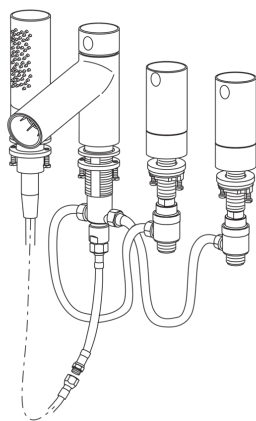

EAN: 6414150059681

www.oras.com/lt/products/oras/product/8650

Vonios maišytuvas (4-ių skylių) su atskiriomis šalto ir karšto vandens reguliavimo rankenėlėmis. Iš stacionaraus snapelio su dušo perjungėju vanduo teka laisvai (be aeratoriaus). Rankinis dušas ir dušo žarna (2 m).

Reguliavimai

EN standartas **EN 200**
 Triukšmo klasė **II (ISO 3822)**

Atsarginės dalys

SP8650

	Pavadinimas	Kodas
01	Perjungiklio veržlė	209711V
02	Perjungėjo dekoratyvinis rankenėlė	600072V
03	Įdėklas	600173V
04	Perjungiklis	209785V
05	Darbinis ventilis	109898
06	Srovės reguliavimo rankenėlė	600069V