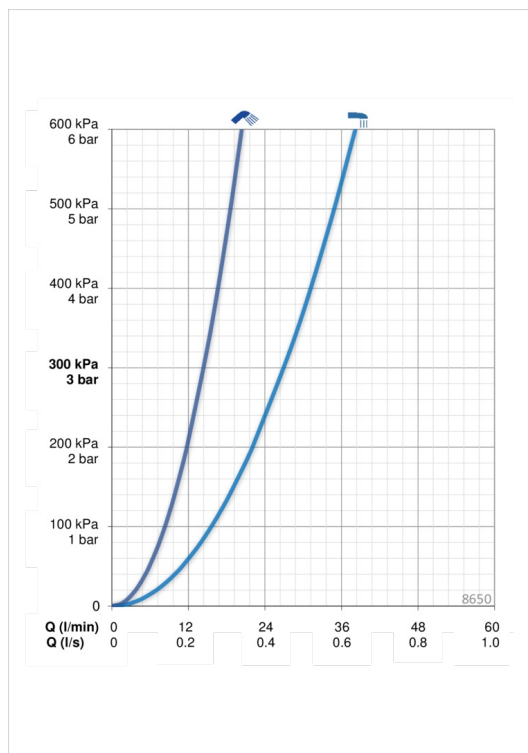

EAN: 6414150059681

www.oras.com/lv/products/oras/product/8650

Vannas jaucējkrāns (4 caurumu montāža) ar atsevišķu aukstā un karstā ūdens regulēšanas rokturiem. Nekustīga izteka, kur ūdens plūst brīvā kritienā (bez aeratora). Komplektā ietilpst rokas duša un šļūtene (2.0 m).

- Vannas istabā
- Divsviras
- Montāža uz malas
- Hroms
- Stacionāra izteka
- Laminar - kristāldzidra plūsma
- Divsviru / rokturis, Plūsmas kontroles rokturis
- Rokas duša, Šļūtene (2000 mm)

Tehniskie dati

Plūsma

Ūdens plūsma pie 300 kPa **0.45 / 0.24 l/s**
Normatīvais spiediens (0.3 l/s) **130 kPa**

Tehniskās īpašības

Karstā ūdens piegāde **max. +80°C**
Darba spiediens **50 - 1000 kPa**

Noteikumi

EN Standarts **EN 200**
Trokšņu klase **II (ISO 3822)**