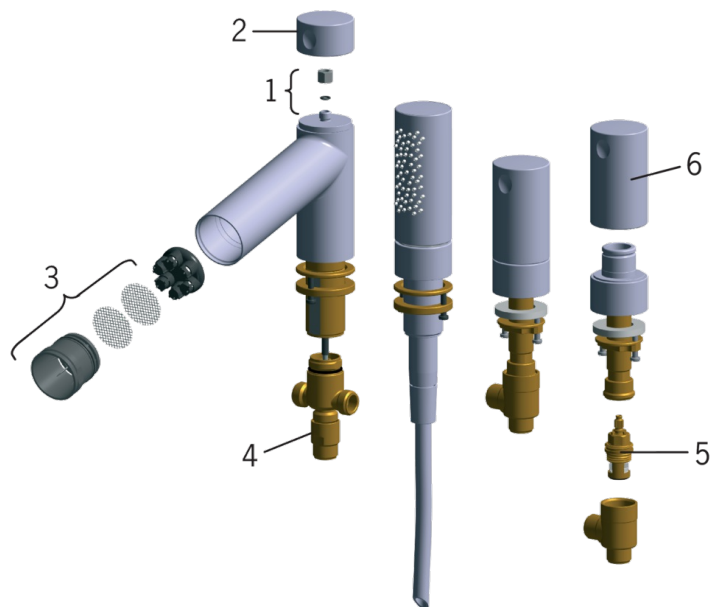

Rezerves daļas

SP8650

	Nosaukums	Kods
01	Trīseju vārsta uzgrieznis	209711V
02	Trīseju vārsta rokturis	600072V
03	Sprausla	600173V
04	Trīseju vārsts	209785V
05	Ventiļa mehānisms	109898
06	Plūsmas kontroles rokturis	600069V