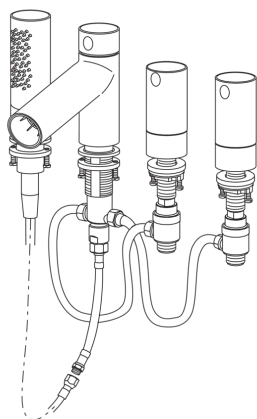

EAN: 6414150059681

www.oras.com/lv/products/oras/product/8650

Vannas jaucējkrāns (4 caurumu montāža) ar atsevišķu aukstā un karstā ūdens regulēšanas rokturiem. Nekustīga izteka, kur ūdens plūst brīvā kritienā (bez aeratora). Komplektā ietilpst rokas duša un šļūtene (2.0 m).

- Vannas istabā
- Divsviras
- Montāža uz malas
- Hroms
- Stacionāra izteka
- Laminar - kristāldzidra plūsma
- Divsviru / rokturis, Plūsmas kontroles rokturis
- Rokas duša, Šļūtene (2000 mm)

Tehniskie dati

Plūsma

Ūdens plūsma pie 300 kPa **0.45 / 0.24 l/s**
Normatīvais spiediens (0.3 l/s) **130 kPa**

Tehniskās īpašības

Karstā ūdens piegāde **max. +80°C**
Darba spiediens **50 - 1000 kPa**

Noteikumi

EN Standarts **EN 200**
Trokšņu klase **II (ISO 3822)**