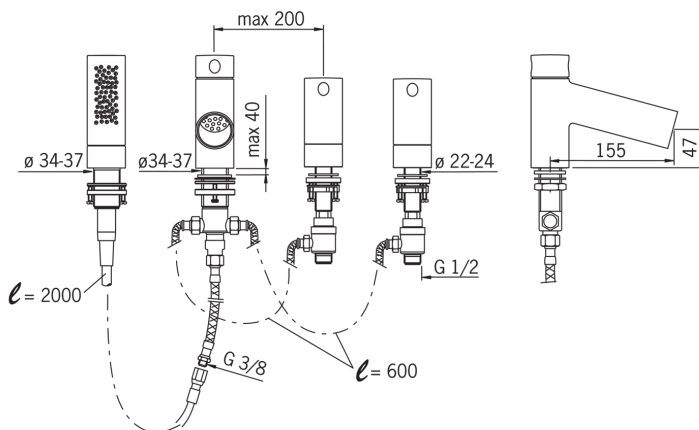

EAN: 6414150059681

www.oras.com/lv/products/oras/product/8650

Vannas jaucējkrāns (4 caurumu montāža) ar atsevišķu aukstā un karstā ūdens regulēšanas rokturiem. Nekustīga izteka, kur ūdens plūst brīvā kritienā (bez aeratora). Komplektā ietilpst rokas duša un šļūtene (2.0 m).

- Vannas istabā
- Divsviras
- Montāža uz malas
- Hroms
- Stacionāra izteka
- Laminar - kristāldzidra plūsma
- Divsviru / rokturis, Plūsmas kontroles rokturis
- Rokas duša, Šļūtene (2000 mm)

Tehniskie dati

Plūsma

Ūdens plūsma pie 300 kPa **0.45 / 0.24 l/s**
Normatīvais spiediens (0.3 l/s) **130 kPa**

Tehniskās īpašības

Karstā ūdens piegāde **max. +80°C**
Darba spiediens **50 - 1000 kPa**

Noteikumi

EN Standarts **EN 200**
Trokšņu klase **II (ISO 3822)**