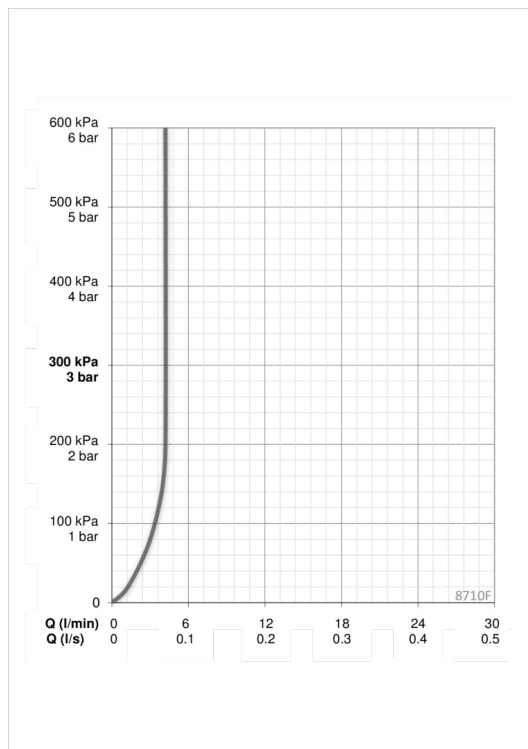

Tüübikinnitused

STF-sertifikaat	VTT-RTH-00006-16
KIWA SE	1596

reddot award 2016
winner