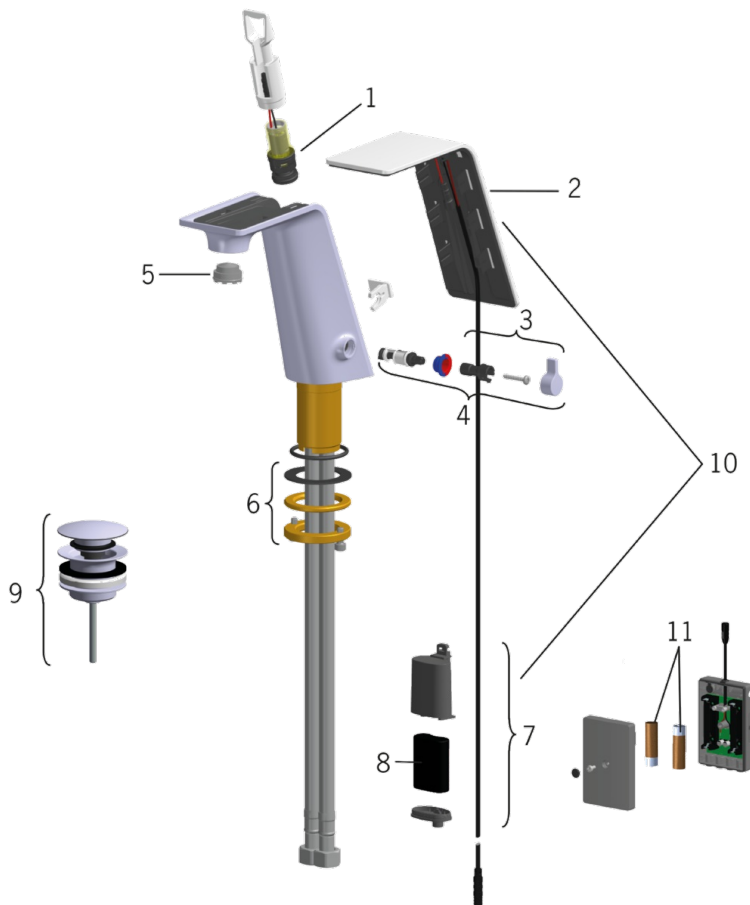

EAN: 6414150073229

www.oras.com/ee/products/oras/product/8710F

Jäiga jooksutoru ning pööratava õhustiga valamusegisti. Kerge hetkelise vajutusega jooksutorule avaneb segisti 6 sekundiks (tehasease). Vajutades jooksutorule ühe sekundi, avaneb segisti minutiks. Vajutades jooksutorule 4 sekundit, lülitub segisti nn. puhastamise režiimile ning püsib suletuna 20 sekundit. Segisti temperatuuriseadekahv toimib samaaegselt ka külma ja sooja vee vooluhulga seadjana. 6 V patareitoide. Disain Rodrigo Torres. F= painduvad ühendustorud.

- Vannituba
- Tiptronic, Patareitoitelised segistid
- Tööpinnale paigaldatav
- Kroom/Valge
- Jäik jooksutoru
- Muudetav voolamisnurk, HONEYCOMB® - täiustatud katlakivivastane kaitse
- Temperatuuriseadekahv
- Magnetventiil, Funktsioonide indikaatorituled, Patarei tühjenemise indikaator
- Adjustable settings (with magnetic key)

Tüübikinnitused

| | |
|-----------------|-------------------------|
| STF-sertifikaat | VTT-RTH-00006-16 |
| KIWA SE | 1596 |

reddot award 2016
winner

Varuosad

SP8710F

| | Nimetus | Kood |
|----|------------------------------------|---------|
| 01 | Magnetventiil vooluhulga piirajaga | 601697V |
| 02 | Kate kompl. | 601711V |
| 03 | Temperatuuriseadekahv | 601709V |
| 04 | Temperatuuriseadja | 601707V |
| 05 | Õhusti ja võti, M21.5x1 HC B | 601920V |
| 06 | Paigaldusmutrite kompl. | 859114V |
| 07 | Patareikarvik kompl. | 199417V |
| 08 | Liitumpatarei, 2CR5 6 V | 198330 |
| 09 | Vajutatav põhjaklapp | 159056V |
| 10 | Remondikomplekt, 08/2019 - | 602708V |
| 11 | Patarei, 1,5 V AA Lithium | 600599V |