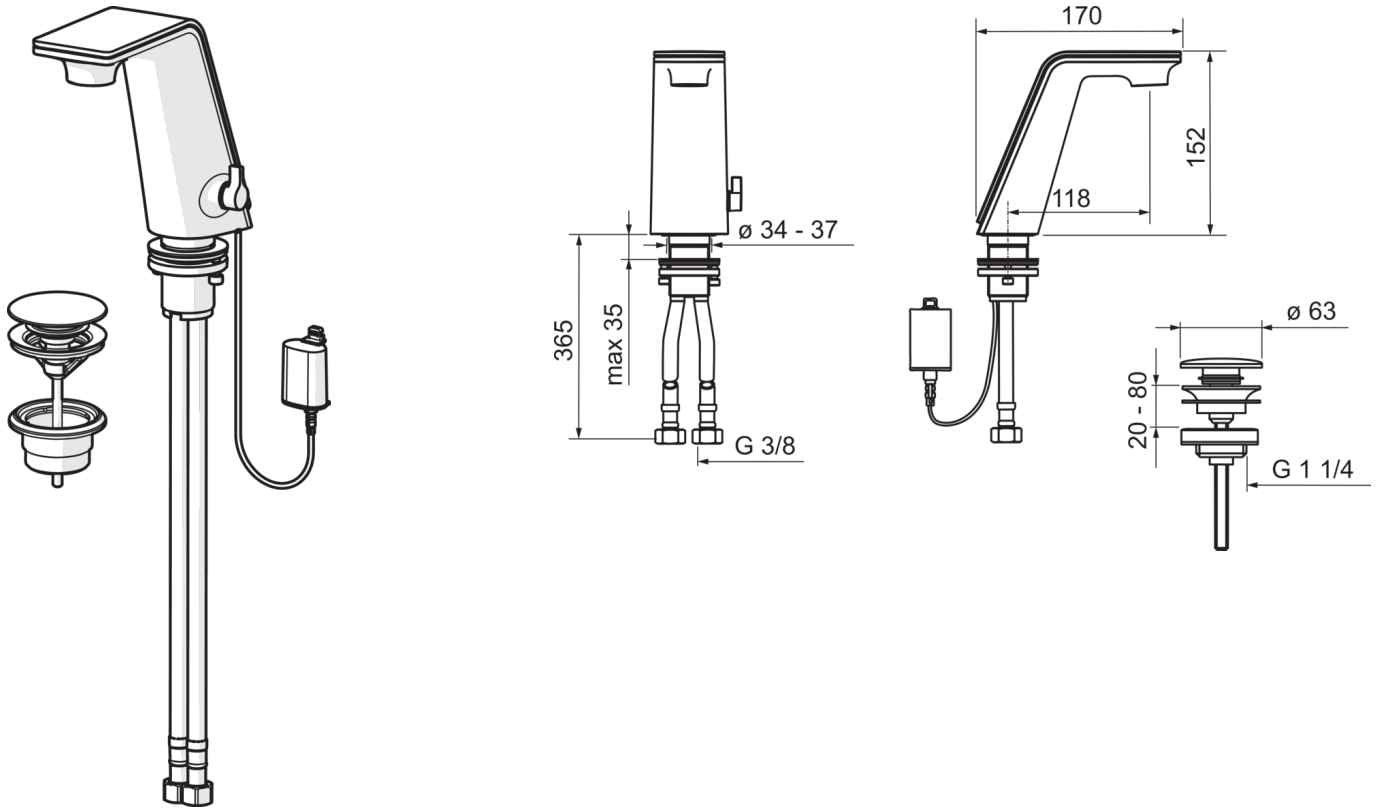

Varuosad

SP8710F

	Nimetus	Kood
01	Magnetventiil vooluhulga piirajaga	601697V
02	Kate kompl.	601711V
03	Temperatuuriseadekahv	601709V
04	Temperatuuriseadja	601707V
05	Õhusti ja võti, M21.5x1 HC B	601920V
06	Paigaldusmutrite kompl.	859114V
07	Patareikarvik kompl.	199417V
08	Liitumpatarei, 2CR5 6 V	198330
09	Vajutatav põhjaklapp	159056V
10	Remondikomplekt, 08/2019 -	602708V
11	Patarei, 1,5 V AA Lithium	600599V