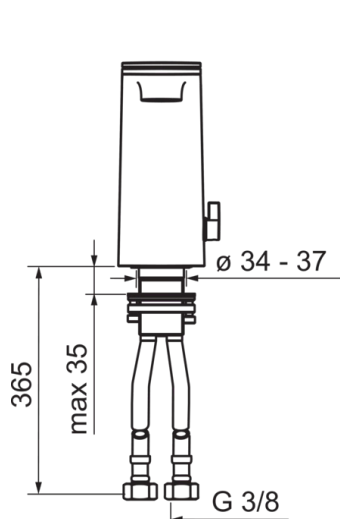

Atsarginės dalys

SP8710F

	Pavadinimas	Kodas
01	Magnetinis ventilis, komplektas	601697V
02	Dangtelis	601711V
03	Temperatūros rankenėlė	601709V
04	Temperatūros reguliatorius	601707V
05	Aeratorius ir raktas, M21.5x1 HC B	601920V
06	Tvirtinimo varžtų komplektas	859114V
07	Baterijos dėklas	199417V
08	Baterija, 2CR5 6 V	198330
09	Spartusis dugno vožtuvas	159056V
10	EcoLed mygtuko komplektas, 08/2019 -	602708V
11	Baterija, 1,5 V AA Lithium	600599V