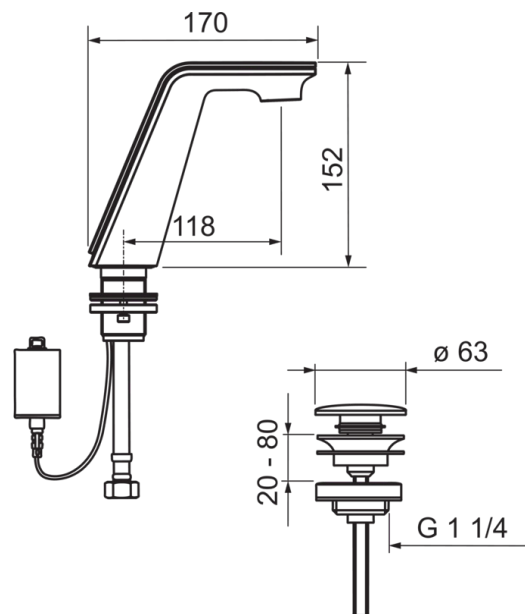

Atsarginės dalys

SP8710F

	Pavadinimas	Kodas
01	Magnetinis ventilis, komplektas	601697V
02	Dangtelis	601711V
03	Temperatūros rankenėlė	601709V
04	Temperatūros reguliatorius	601707V
05	Aeratorius ir raktas, M21.5x1 HC B	601920V
06	Tvirtinimo varžtų komplektas	859114V
07	Baterijos dėklas	199417V
08	Baterija, 2CR5 6 V	198330
09	Spartusis dugno vožtuvas	159056V
10	EcoLed mygtuko komplektas, 08/2019 -	602708V
11	Baterija, 1,5 V AA Lithium	600599V