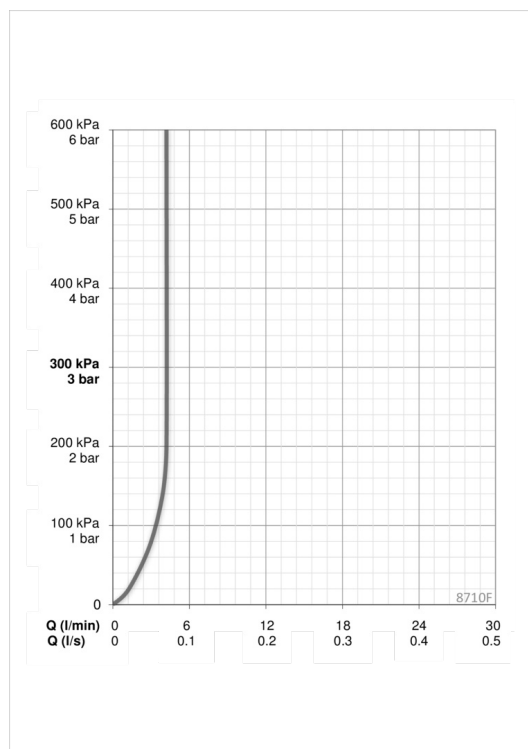

Techniniai duomenys

Srauto duomenys

Srovės stiprumas prie 300 kPa (su srovės ribotuviu)	0.07 l/s
Spaudimo praradimas (0.1 l/s)	200 kPa

Techninės ypatybės

Vandens temperatūra	max. +70°C
Darbinis spaudimas	100 - 1000 kPa
Pajungimo dydis	G3/8
Projekcija	118 mm
Medžiaga	brass

Programinės įrangos nustatymai

Automatinis nuplovimas	off (off/12/24/48/72 h)
Automatinis nuplovimas laikotarpis	30 s (10-600 s)
Maksimali srovės tekėjimo trukmė	6 s (4 s-60 s) / 60 s (30 s- 600 s)

Elektroniniai parametrai

Baterija	Lithium 2CR5 6 V

Reguliavimai

EMC Direktyva	CE 2004/108/EY
EN standartas	EN 15091
Triukšmo klasė	I (ISO 3822)
Saugumo klasė	IP 44

Patvirtinimo tipas

STF sertifikatas	VTT-RTH-00006-16
KIWA SE	1596

reddot award 2016
winner