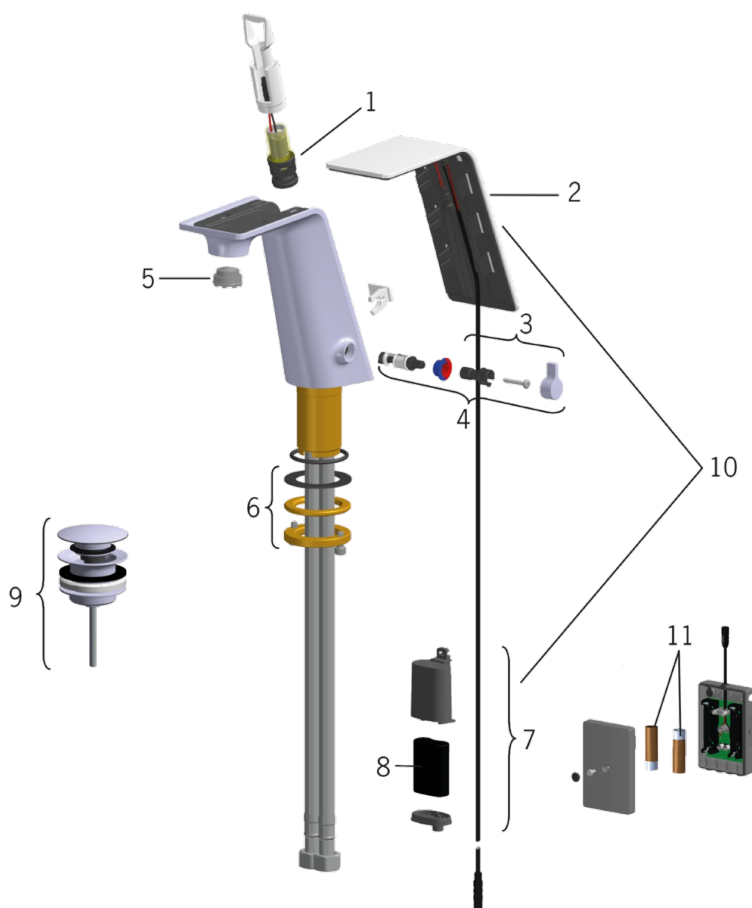

Reservdelar

SP8710F

	Namn	Kod	RSK
01	Magnetventil	601697V	
02	Skydd komplett	601711V	
03	Temperaturratt	601709V	
04	Blandningsventil	601707V	
05	Strålsamlare och nyckel, M21.5x1 HC B	601920V	
06	Monteringssats	859114V	
07	Batteribox	199417V	8347833
08	Litiumbatteri, 2CR5 6 V	198330	8347585
09	Fjäderbelastad pop-up ventil	159056V	8572516
10	Update kit, 08/2019 -	602708V	
11	Batteri, 1,5 V AA Lithium	600599V