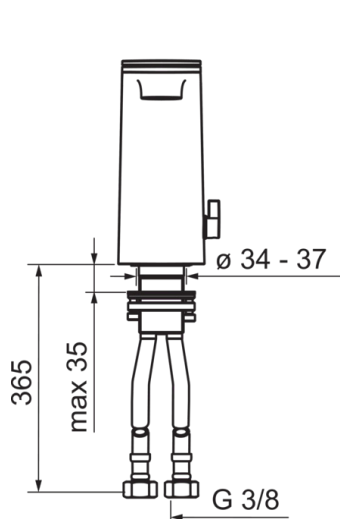

Reservdelar

SP8710F

	Namn	Kod	RSK
01	Magnetventil	601697V	
02	Skydd komplett	601711V	
03	Temperaturratt	601709V	
04	Blandningsventil	601707V	
05	Strålsamlare och nyckel, M21.5x1 HC B	601920V	
06	Monteringssats	859114V	
07	Batteribox	199417V	8347833
08	Litiumbatteri, 2CR5 6 V	198330	8347585
09	Fjäderbelastad pop-up ventil	159056V	8572516
10	Update kit, 08/2019 -	602708V	
11	Batteri, 1,5 V AA Lithium	600599V