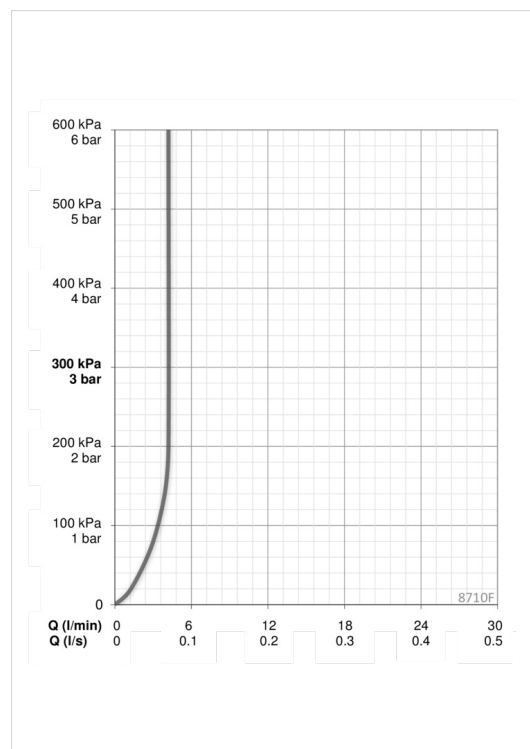

Teknisk data

Flödesegenskaper

Flöde vid 300 kPa (med flödesbegränsare)	0.07 l/s
Tryckfall vid flöde (0.1 l/s)	200 kPa

Tekniska egenskaper

Varmvattenanslutning	max. +70°C
Arbetsstryck	100 - 1000 kPa
Anslutning, mått	G3/8
Projection	118 mm
Material	brass

Programinställningar

Automatisk spolning	off (off/12/24/48/72 h)
Automatisk spolningsperiod	30 s (10-600 s)
Max. flödestid	6 s (4 s-60 s) / 60 s (30 s- 600 s)

Elektroniska egenskaper

Batteri	Lithium 2CR5 6 V

Bestämmelser

EMC Directive	CE 2004/108/EY
EN standard	EN 15091
Ljudklass	I (ISO 3822)
Kapslingsklass	IP 44

Typgodkännanden

STF certifikat	VTT-RTH-00006-16
KIWA SE	1596

reddot award 2016
winner