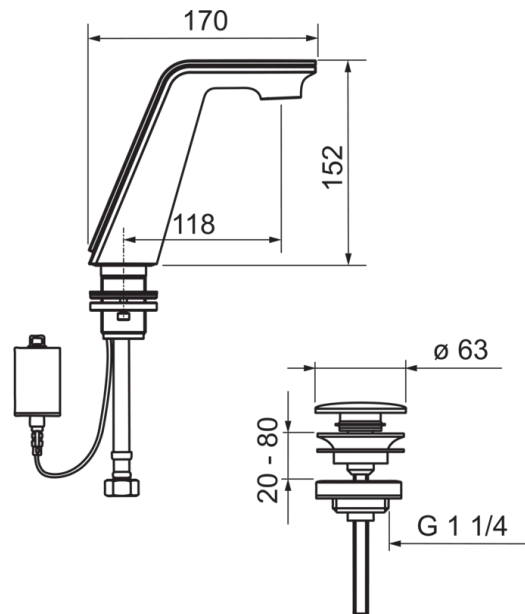

Reservdelar

SP8710F

	Namn	Kod	RSK
01	Magnetventil	601697V	
02	Skydd komplett	601711V	
03	Temperaturratt	601709V	
04	Blandningsventil	601707V	
05	Strålsamlare och nyckel, M21.5x1 HC B	601920V	
06	Monteringssats	859114V	
07	Batteribox	199417V	8347833
08	Litiumbatteri, 2CR5 6 V	198330	8347585
09	Fjäderbelastad pop-up ventil	159056V	8572516
10	Update kit, 08/2019 -	602708V	
11	Batteri, 1,5 V AA Lithium	600599V