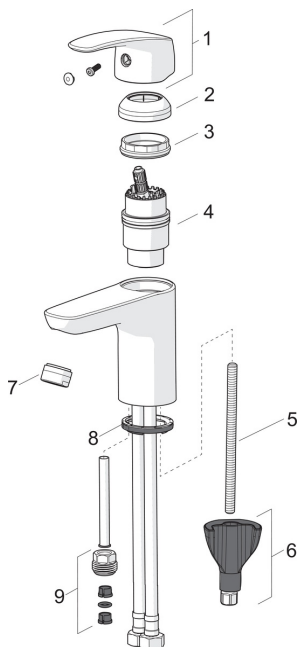

### SP0034

	Nosaukums	Kods
01	Blīvgredzens, 32.7x3	559522/10
02	Noteces aizvara korķis Hroms	559506
03	Blīvgredzens, 10 gab, 60/40x5	559603/10
04	Blīvgredzens, D60xD44	559536
05	Noteces aizvara svira, L=380 Hroms	559529
05	Noteces aizvara svira, Safira Hroms	1000681V
05	Noteces aizvara svira, L=400 Hroms	559590
05	Noteces aizvara svira, Ventura Hroms	559595V
05	Noteces aizvara svira Satīns	159008V-60
05	Noteces aizvara svira, Vienda Hroms	159008V
06	Šarnīrsavienojums Hroms	559523
07	Noteces aizvara svira Hroms	559591

### SP1012F

	Nosaukums	Kods
01	Rokturis Hroms	602502V
02	Slēgblodiņa Hroms	1000664V
03	Uzgrieznis	158726
04	Kasete	158890
04	Kasete, Green building	600979V
05	Stiprinājuma skrūve, M8x1, L=130	1000780V
06	Stiprinājuma komplekts	602610V
07	Aerators, M24 x 1 STD HC A Hroms	232211
07	Aerators, M24x1, -105	601166V
07	Aerators, M24x1, -104	601434V
08	Starpliņa	601971V
09	Iztekas starpsavienojums	159684