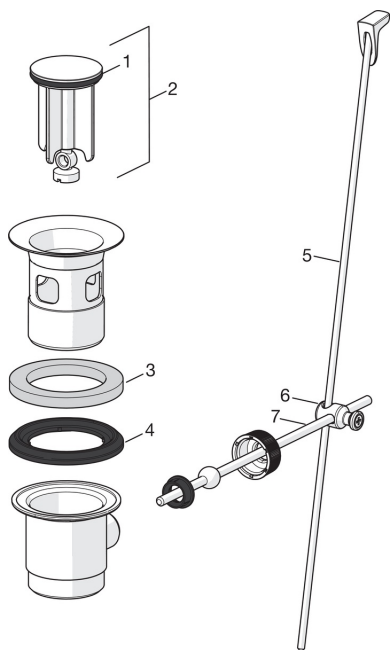

### SP0034

	Nosaukums	Kods
01	Blīvgredzens, 32.7x3	559522/10
02	Noteces aizvara korķis Hroms	559506
03	Blīvgredzens, 10 gab, 60/40x5	559603/10
04	Blīvgredzens, D60xD44	559536
05	Noteces aizvara svira, L=380 Hroms	559529
05	Noteces aizvara svira, Safira Hroms	1000681V
05	Noteces aizvara svira, L=400 Hroms	559590
05	Noteces aizvara svira, Ventura Hroms	559595V
05	Noteces aizvara svira Satīns	159008V-60
05	Noteces aizvara svira, Vienda Hroms	159008V
06	Šarnīrsavienojums Hroms	559523
07	Noteces aizvara svira Hroms	559591

### SP1012F

	Nosaukums	Kods
01	Rokturis Hroms	602502V
02	Slēgblodiņa Hroms	1000664V
03	Uzgrieznis	158726
04	Kasete	158890
04	Kasete, Green building	600979V
05	Stiprinājuma skrūve, M8x1, L=130	1000780V
06	Stiprinājuma komplekts	602610V
07	Aerators, M24 x 1 STD HC A Hroms	232211
07	Aerators, M24x1, -105	601166V
07	Aerators, M24x1, -104	601434V
08	Starpliņa	601971V
09	Iztekas starpsavienojums	159684