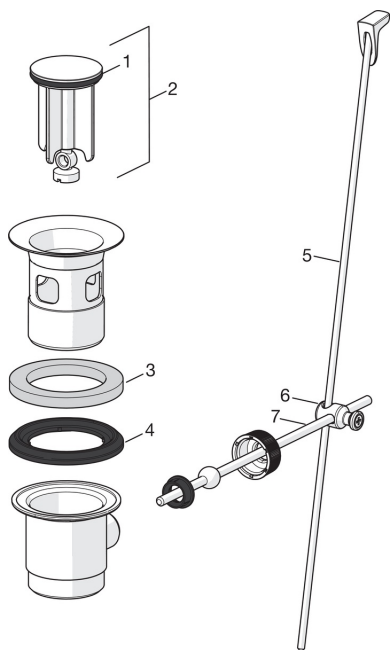

Запасні частини

SP0034

	Назва	Код
01	О-кільце, 32.7x3	559522/10
02	Пробка донного клапана Хром	559506
03	Пластикове ущільнення (10 шт.), 60/40x5	559603/10
04	Фасонне ущільнення, D60xD44	559536
05	Під'ємний стрижень донного клапана, L=380 Хром	559529
05	Під'ємний стрижень донного клапана, Safira Хром	1000681V
05	Під'ємний стрижень донного клапана, L=400 Хром	559590
05	Під'ємний стрижень донного клапана, Ventura Хром	559595V
05	Під'ємний стрижень донного клапана, Сатин	159008V-60
05	Під'ємний стрижень донного клапана, Vienda Хром	159008V
06	Шарнірне з'єднання Хром	559523
07	Важіль донного клапана Хром	559591

Запасні частини

SP1012F

	Назва	Код
01	Важіль Хром	602502V
02	Захисна чашка Хром	1000664V
03	Затискна гайка	158726
04	Картридж	158890
04	Картридж, Green building	600979V
05	Кріпильний гвинт, M8x1, L=130	1000780V
06	Комплект кріпильних	602610V
07	Аератор, M24 x 1 STD HC A Хром	232211
07	Аератор, M24x1, -105	601166V
07	Аератор, M24x1, -104	601434V
08	Пробка	601971V
09	Ніпель	159684