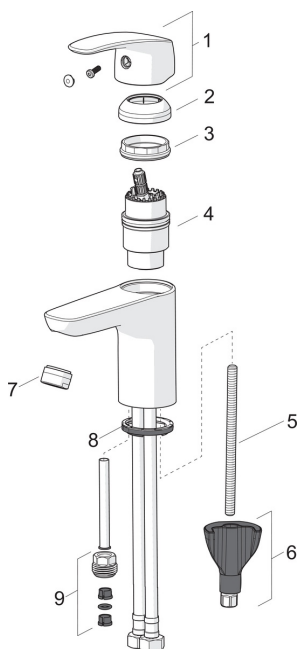

Запасні частини

SP0034

	Назва	Код
01	О-кільце, 32.7x3	559522/10
02	Пробка донного клапана Хром	559506
03	Пластикове ущільнення (10 шт.), 60/40x5	559603/10
04	Фасонне ущільнення, D60xD44	559536
05	Під'ємний стрижень донного клапана, L=380 Хром	559529
05	Під'ємний стрижень донного клапана, Safira Хром	1000681V
05	Під'ємний стрижень донного клапана, L=400 Хром	559590
05	Під'ємний стрижень донного клапана, Ventura Хром	559595V
05	Під'ємний стрижень донного клапана, Сатин	159008V-60
05	Під'ємний стрижень донного клапана, Vienda Хром	159008V
06	Шарнірне з'єднання Хром	559523
07	Важіль донного клапана Хром	559591

Запасні частини

SP1012F

	Назва	Код
01	Важіль Хром	602502V
02	Захисна чашка Хром	1000664V
03	Затискна гайка	158726
04	Картридж	158890
04	Картридж, Green building	600979V
05	Кріпильний гвинт, M8x1, L=130	1000780V
06	Комплект кріпильних	602610V
07	Аератор, M24 x 1 STD HC A Хром	232211
07	Аератор, M24x1, -105	601166V
07	Аератор, M24x1, -104	601434V
08	Пробка	601971V
09	Ніпель	159684