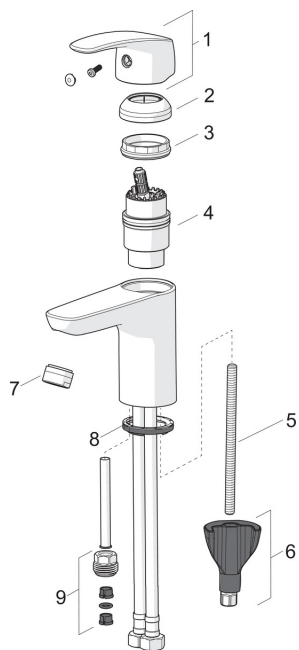

Varaosat

SP1012F

	Nimi	Koodi	LVI
01	Käyttövipu Kromi	602502V	6420625
02	Suojakuppi Kromi	1000664V	6420635
03	Kiristysmutteri	158726	6420331
04	Säätöosa	158890	6420301
04	Säätöosa, Green building	600979V	6420733
05	Kiinnitysruuvi, M8x1, L=130	1000780V	6420637
06	Kiinnityssarja	602610V	6420634
07	Poresuutin, M24x1 STD HC A Kromi	232211	6421630
07	Poresuutin, M24x1, -105	601166V	6510075
07	Poresuutin, M24x1, -104	601434V	6420700
08	Pohjatiiviste	1002371V	6420646
09	Nippa	159684	6420241