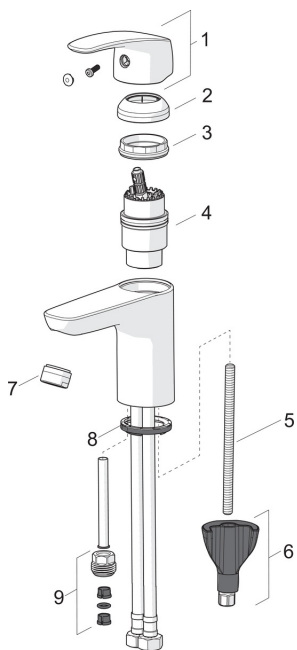

Reserve dele

SP1012F

	Navn	Kode	WVS
01	Greb Forkromet	602502V	745131308
02	Dækkappe Forkromet	1000664V	745131323
03	Møtrik	158726	745131435
04	Komplet indmad	158890	745131154
04	Komplet indmad, Green building	600979V	
05	Gevindstang, M8x1, L=130	1000780V	704270995
06	Bespændingssæt	602610V	704270996
07	Luftblander, M24x1 STD HC A Forkromet	232211	704283615
07	Luftblander, M24x1, -105	601166V	704283756
07	Luftblander, M24x1, -104	601434V	745131006
08	Bundpakning	1002371V	704209990
09	Nippel	159684	745131372

Reserve dele

SP0035

	Navn	Kode	WVS
01	O-ringe (10 stk)	249302/10	745131419
02	Si med o-ring	249690	745131406