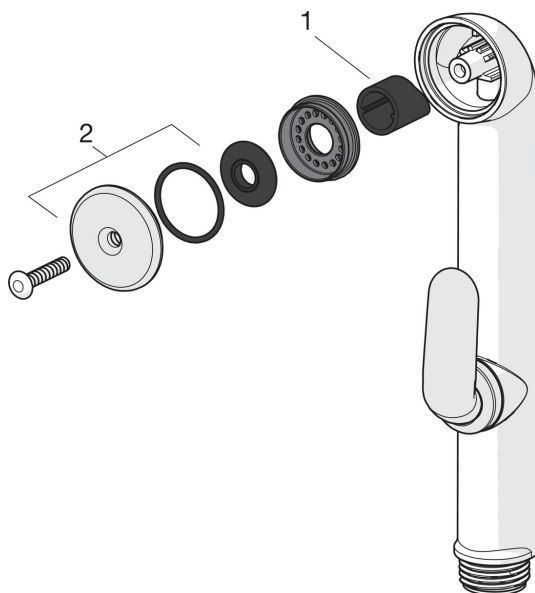

Reserve dele

SP1012F

	Navn	Kode	WVS
01	Greb Forkromet	602502V	745131308
02	Dækkappe Forkromet	1000664V	745131323
03	Møtrik	158726	745131435
04	Komplet indmad	158890	745131154
04	Komplet indmad, Green building	600979V	
05	Gevindstang, M8x1, L=130	1000780V	704270995
06	Bespændingssæt	602610V	704270996
07	Luftblander, M24x1 STD HC A Forkromet	232211	704283615
07	Luftblander, M24x1, -105	601166V	704283756
07	Luftblander, M24x1, -104	601434V	745131006
08	Bundpakning	1002371V	704209990
09	Nippel	159684	745131372

Reserve dele

SP0035

	Navn	Kode	WVS
01	O-ringe (10 stk)	249302/10	745131419
02	Si med o-ring	249690	745131406