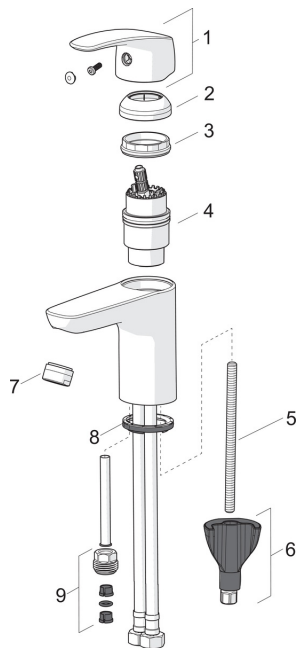

Varuosad

SP1012F

	Nimetus	Kood
01	Kahv Kroom	602502V
02	Kaitsekate Kroom	1000664V
03	Pingutusmutter	158726
04	Seadeosa	158890
04	Seadeosa, Green building	600979V
05	Paigalduskruvi, M8x1, L=130	1000780V
06	Kinnituskomplekt	602610V
07	Õhusti, M24x1 STD HC A Kroom	232211
07	Õhusti, M24x1, -105	601166V
07	Õhusti, M24x1, -104	601434V
08	Põhjatihend	1002371V
09	Nippel	159684