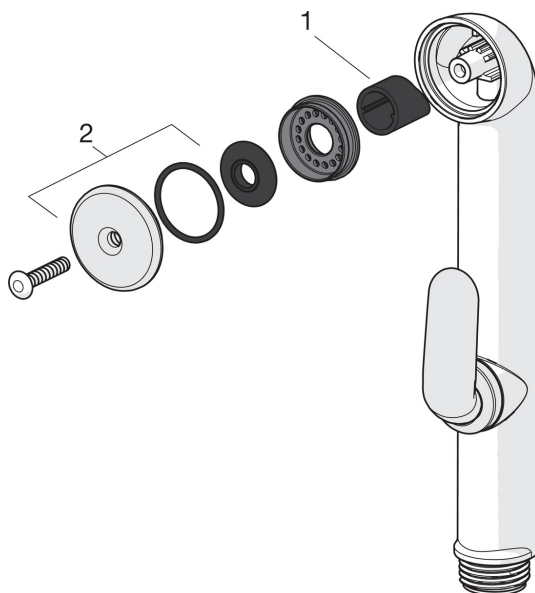

Varuosad

SP1012F

	Nimetus	Kood
01	Kahv Kroom	602502V
02	Kaitsekate Kroom	1000664V
03	Pingutusmutter	158726
04	Seadeosa	158890
04	Seadeosa, Green building	600979V
05	Paigalduskruvi, M8x1, L=130	1000780V
06	Kinnituskomplekt	602610V
07	Õhusti, M24x1 STD HC A Kroom	232211
07	Õhusti, M24x1, -105	601166V
07	Õhusti, M24x1, -104	601434V
08	Põhjatihend	1002371V
09	Nippel	159684