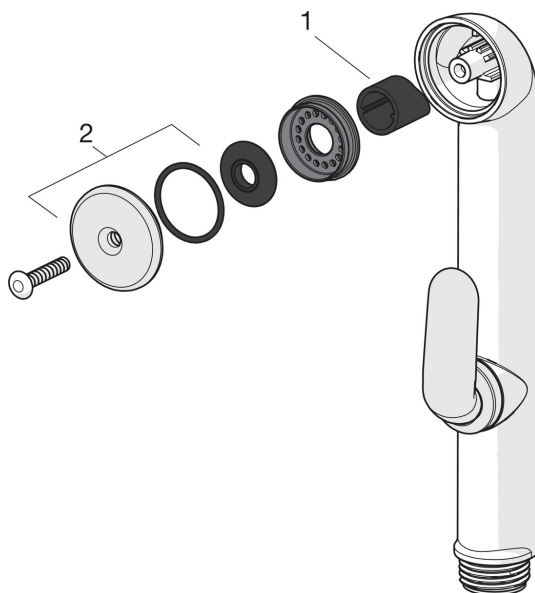

## Atsarginės dalys

### SP1012F

	Pavadinimas	Kodas
01	Svirtelė Chromas	602502V
02	Dangtelis Chromas	1000664V
03	Užspaudimo veržlė	158726
04	Valdančioji kasetė, komplektas	158890
04	Valdančioji kasetė, komplektas, Green building	600979V
05	Tvirtinimo varžtai, M8x1, L=130	1000780V
06	Tvirtinimo komplektas	602610V
07	Aeratorius, M24 x 1 STD HC A Chromas	232211
07	Aeratorius, M24x1, -105	601166V
07	Aeratorius, M24x1, -104	601434V
08	Tarpinė	1002371V
09	Perėjimas	159684

### SP0035

	Pavadinimas	Kodas
01	Uždaromoji tarpinė (10 vnt)	249302/10
02	Sietelis ir tarpinė	249690