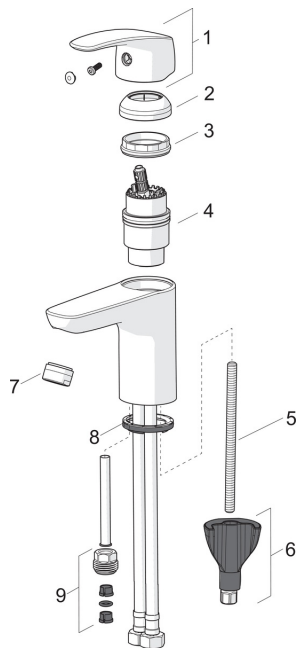

## Atsarginės dalys

### SP1012F

	Pavadinimas	Kodas
01	Svirtelė Chromas	602502V
02	Dangtelis Chromas	1000664V
03	Užspaudimo veržlė	158726
04	Valdančioji kasetė, komplektas	158890
04	Valdančioji kasetė, komplektas, Green building	600979V
05	Tvirtinimo varžtai, M8x1, L=130	1000780V
06	Tvirtinimo komplektas	602610V
07	Aeratorius, M24 x 1 STD HC A Chromas	232211
07	Aeratorius, M24x1, -105	601166V
07	Aeratorius, M24x1, -104	601434V
08	Tarpinė	1002371V
09	Perėjimas	159684

### SP0035

	Pavadinimas	Kodas
01	Uždaromoji tarpinė (10 vnt)	249302/10
02	Sietelis ir tarpinė	249690