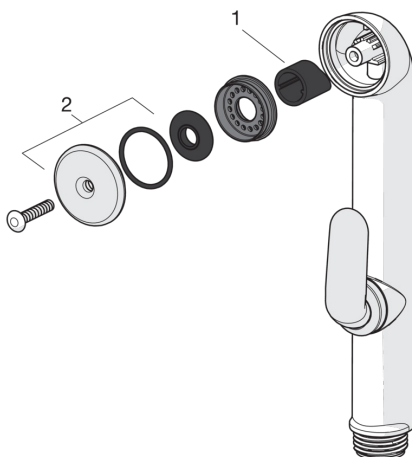

EAN: 6414150078651

www.oras.com/lv/products/oras/product/1012F

Rezerves daļas

SP1012F

	Nosaukums	Kods
01	Rokturis Hroms	602502V
02	Slēgbļodiņa Hroms	1000664V
03	Uzgrieznis	158726
04	Kasete, Green building	600979V
04	Kasete	158890
05	Stiprinājuma skrūve, M8x1, L=130	1000780V
06	Stiprinājuma komplekts	602610V
07	Aerators, M24x1, -105	601166V
07	Aerators, M24 x 1 STD HC A Hroms	232211
07	Aerators, M24x1, -104	601434V
08	Starplika	601971V
09	Iztekas starpsavienojums	159684

Rezerves daļas

SP0035

	Nosaukums	Kods
01	Slēgvārsta blīvslēgs (10 gab)	249302/10
02	Izklieētājs ar blīvslēgu	249690