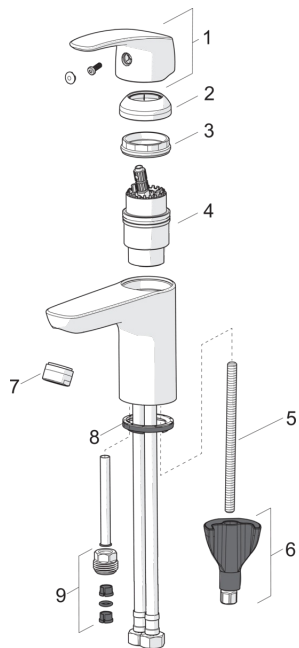

EAN: 6414150078651

www.oras.com/lv/products/oras/product/1012F

Rezerves daļas

SP1012F

	Nosaukums	Kods
01	Rokturis Hroms	602502V
02	Slēgbļodiņa Hroms	1000664V
03	Uzgrieznis	158726
04	Kasete, Green building	600979V
04	Kasete	158890
05	Stiprinājuma skrūve, M8x1, L=130	1000780V
06	Stiprinājuma komplekts	602610V
07	Aerators, M24x1, -105	601166V
07	Aerators, M24 x 1 STD HC A Hroms	232211
07	Aerators, M24x1, -104	601434V
08	Starplika	601971V
09	Iztekas starpsavienojums	159684

Rezerves daļas

SP0035

	Nosaukums	Kods
01	Slēgvārsta blīvslēgs (10 gab)	249302/10
02	Izklieētājs ar blīvslēgu	249690