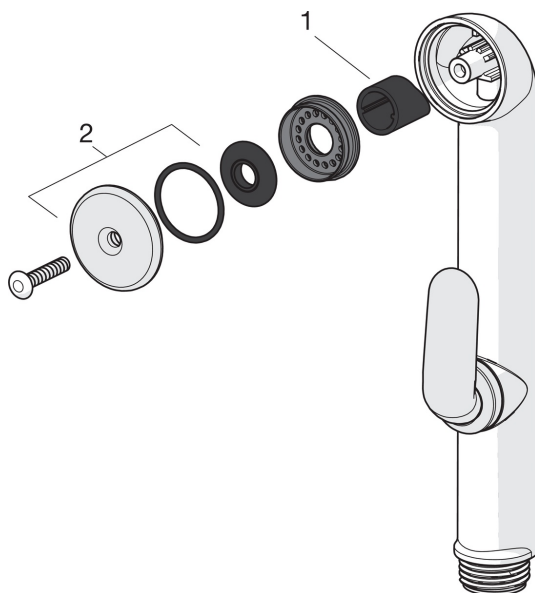

Reserve deler

SP1012F

	Navn	Kode	NRF
01	Hendel Forkrommet	602502V	4205212
02	Dekkring Forkrommet	1000664V	4205232
03	Festemutter for kassett	158726	4204528
04	Kassett	158890	4204627
04	Kassett, Green building	600979V	4205422
05	Pinneskrue, M8x1, L=130	1000780V	4205235
06	Kranfeste komplett	602610V	4205225
07	Strålesamler, M24x1 STD HC A Forkrommet	232211	4204429
07	Strålesamler, M24x1, -105	601166V	4202935
07	Strålesamler, M24x1, -104	601434V	4205424
08	Underlagsskive	1002371V	4205303
09	Nippel	159684	4202851

Reserve deler

SP0035

	Navn	Kode	NRF
01	Avstengningspakning (10stk)	249302/10	4204761
02	Silplate m. O-ring	249690	4204762