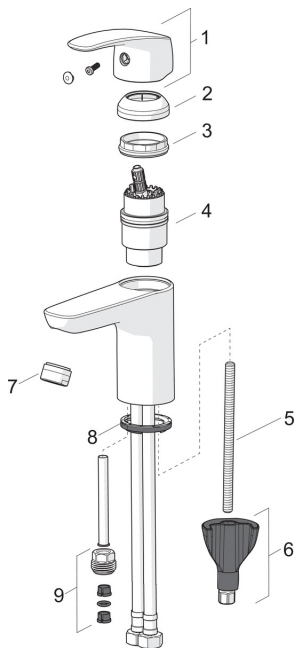

Запасные части

SP1012F

	Название	Код
01	Рычаг Хром	602502V
02	Защитная чашечка Хром	1000664V
03	Зажимная гайка	158726
04	Картридж, комплект	158890
04	Картридж, комплект, Green building	600979V
05	Крепежный винт, M8x1, L=130	1000780V
06	Комплект крепежных частей	602610V
07	Аэратор, M24x1 STD HC A Хром	232211
07	Аэратор, M24x1, -105	601166V
07	Аэратор, M24x1, -104	601434V
08	Донная прокладка	1002371V
09	Ниппель	159684

Запасные части

SP0035

	Название	Код
01	Уплотнение затвора (10 шт.)	249302/10
02	Душевая сетка с O-кольцом	249690