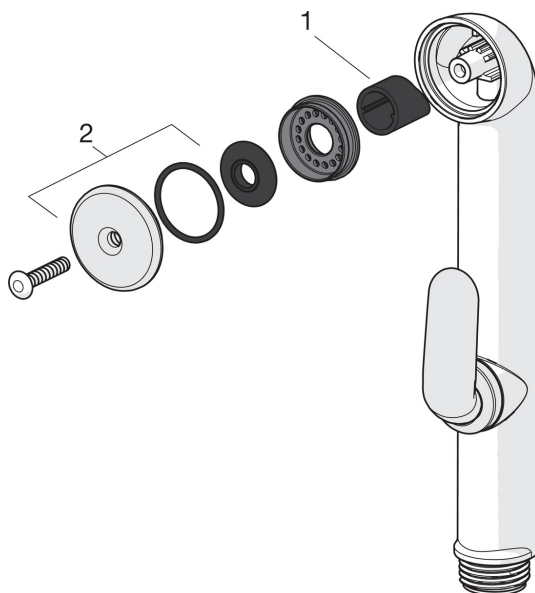

Запасные части

SP1012F

	Название	Код
01	Рычаг Хром	602502V
02	Защитная чашечка Хром	1000664V
03	Зажимная гайка	158726
04	Картридж, комплект	158890
04	Картридж, комплект, Green building	600979V
05	Крепежный винт, M8x1, L=130	1000780V
06	Комплект крепежных частей	602610V
07	Аэратор, M24x1 STD HC A Хром	232211
07	Аэратор, M24x1, -105	601166V
07	Аэратор, M24x1, -104	601434V
08	Донная прокладка	1002371V
09	Ниппель	159684

Запасные части

SP0035

	Название	Код
01	Уплотнение затвора (10 шт.)	249302/10
02	Душевая сетка с O-кольцом	249690