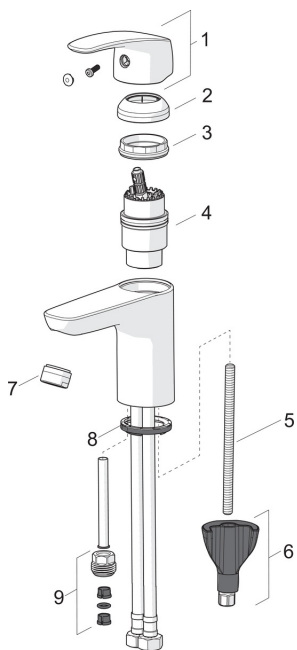

Reservdelar

SP1012F

	Namn	Kod	RSK
01	Spak Krom	602502V	8393995
02	Skyddskåpa Krom	1000664V	8386091
03	Fästmutter	158726	8347501
04	Reglerinsats	158890	8347507
04	Reglerinsats, Green building	600979V	
05	Monteringsbult, M8x1, L=130	1000780V	
06	Monteringssats	602610V	8393996
07	Strålsamlare, M24x1 STD HC A Krom	232211	8242102
07	Strålsamlare, M24x1, -105	601166V	
07	Strålsamlare, M24x1, -104	601434V	
08	Bottentätning	1002371V	
09	Nippel	159684	

Reservdelar

SP0035

	Namn	Kod	RSK
01	Tillslutartätning (10 st.)	249302/10	
02	Sil med O-ringar	249690	