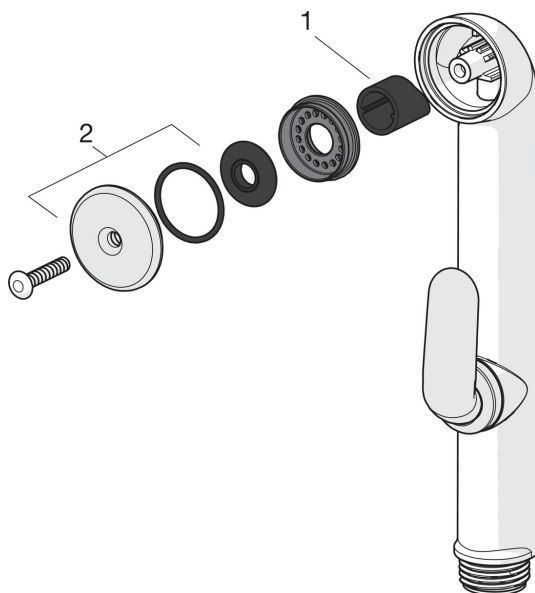

Reservdelar

SP1012F

	Namn	Kod	RSK
01	Spak Krom	602502V	8393995
02	Skyddskåpa Krom	1000664V	8386091
03	Fästmutter	158726	8347501
04	Reglerinsats	158890	8347507
04	Reglerinsats, Green building	600979V	
05	Monteringsbult, M8x1, L=130	1000780V	
06	Monteringssats	602610V	8393996
07	Strålsamlare, M24x1 STD HC A Krom	232211	8242102
07	Strålsamlare, M24x1, -105	601166V	
07	Strålsamlare, M24x1, -104	601434V	
08	Bottentätning	1002371V	
09	Nippel	159684	

Reservdelar

SP0035

	Namn	Kod	RSK
01	Tillslutartätning (10 st.)	249302/10	
02	Sil med O-ringar	249690	