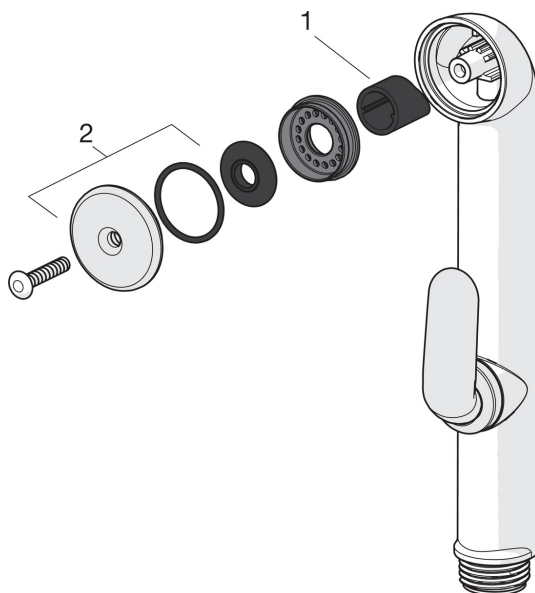

## Запасні частини

### SP1012F

	Назва	Код
01	Важіль Хром	602502V
02	Захисна чашка Хром	1000664V
03	Затискна гайка	158726
04	Картридж	158890
04	Картридж, Green building	600979V
05	Кріпильний гвинт, М8х1, L=130	1000780V
06	Комплект кріпильнє	602610V
07	Аератор, М24х1 STD НС А Хром	232211
07	Аератор, М24х1, -105	601166V
07	Аератор, М24х1, -104	601434V
08	Пробка	1002371V
09	Ніпель	159684

### SP0035

	Назва	Код
01	Ущільнення затвору (10 шт.)	249302/10
02	Душова сітка з O-кільцем	249690