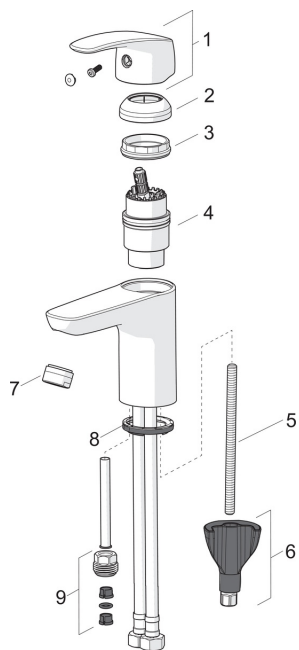

## Запасні частини

### SP1012F

	Назва	Код
01	Важіль Хром	602502V
02	Захисна чашка Хром	1000664V
03	Затискна гайка	158726
04	Картридж	158890
04	Картридж, Green building	600979V
05	Кріпильний гвинт, М8х1, L=130	1000780V
06	Комплект кріпильнє	602610V
07	Аератор, М24х1 STD НС А Хром	232211
07	Аератор, М24х1, -105	601166V
07	Аератор, М24х1, -104	601434V
08	Пробка	1002371V
09	Ніпель	159684

### SP0035

	Назва	Код
01	Ущільнення затвору (10 шт.)	249302/10
02	Душова сітка з O-кільцем	249690