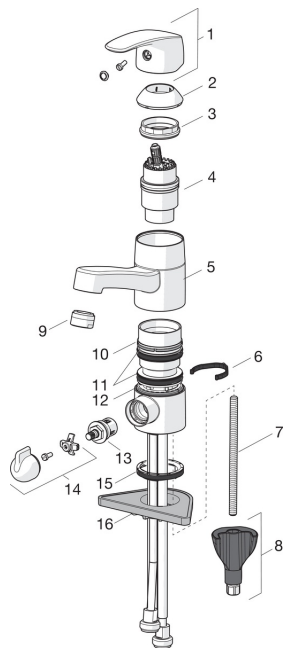

EAN: 6414150078767
static.oras.com/1013

Varuosad

SP1014

	Nimetus	Kood
01	Kahv Kroom	602502V
02	Kaitsekate Kroom	602589V
03	Pingutusmutter	158726
04	Seadeosa	158890
05	Jooksutoru komplektne, L=132 Kroom	602520V
06	Jooksutoru pöördnurga piiraja, 40°-80°	1002207/10
06	Jooksutoru pöördnurga piiraja, 120°	1001406/10
07	Paigalduskruvi, M8x1, L=130	1000780V
08	Kinnituskomplekt	602610V
09	Õhusti, M24x1 STD HC A Kroom	232211
10	Plastmasstihend (10tk)	601097/10
11	X-tihendipakend	158735
12	Plastmasstihend (10tk)	159423/10
13	Kasutusventiil, G1/2	602600V
14	Pesumasinaventiili kahv Kroom	1005697V
15	Põhjatihend	1002371V
16	Tugiplaat, 100x60mm	158825