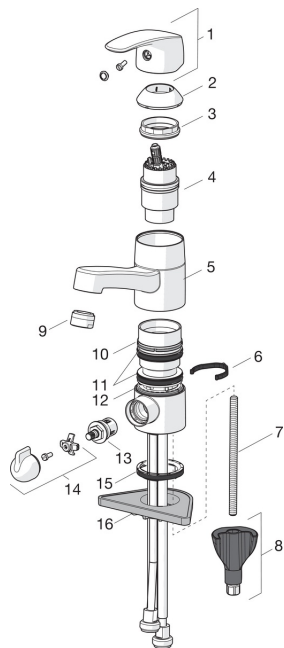

## Atsarginės dalys

### SP1014

	Pavadinimas	Kodas
01	Svirtelė Chromas	602502V
02	Dangtelis Chromas	602589V
03	Užspaudimo veržlė	158726
04	Valdančioji kasetė, komplektas	158890
05	Snapas, L=132	602520V
06	Snapo posūkio ribotuvas, 40° - 80°	1002207/10
06	Snapo posūkio ribotuvas, 120°	1001406/10
07	Tvirtinimo varžtai, M8x1, L=130	1000780V
08	Tvirtinimo komplektas	602610V
09	Aeratorius, M24 x 1 STD HC A Chromas	232211
10	Žiedas	601097/10
11	Snapelio tarpinė	158735
12	Žiedas	159423/10
13	Darbinis ventilis, G1/2	602600V
14	Ventilis indaplovei, komplektas Chromas	1005697V
15	Tarpinė	1002371V
16	Pagalbinė plokštelė, 100x60mm	158825