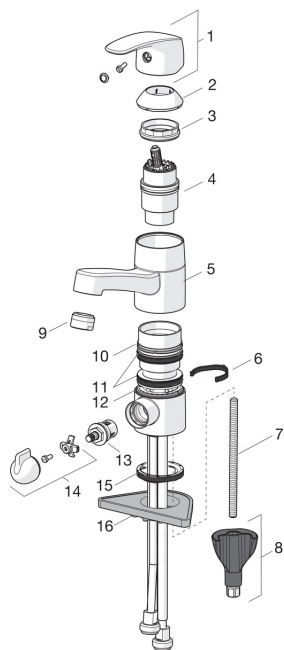

### SP1014

	Nosaukums	Kods
01	Rokturis Hroms	602502V
02	Slēgblodiņa Hroms	602589V
03	Uzgrieznis	158726
04	Kasete	158890
05	Izteka, L=132 Hroms	602520V
06	Iztekas pagrieziņa ierobežotājs, 40°-80°	1002207/10
06	Iztekas pagrieziņa ierobežotājs, 120°	1001406/10
07	Stiprinājuma skrūve, M8x1, L=130	1000780V
08	Stiprinājuma komplekts	602610V
09	Aerators, M24x1 STD HC A Hroms	232211
10	Atbalsta gredzens	601097/10
11	Blīvgredzenu komplekts	158735
12	Atbalsta gredzens	159423/10
13	Ventiļa mehānisms, G1/2	602600V
14	Mazgājāmās mašīnas ventiļa rokturis Hroms	1005697V
15	Starpliņa	1002371V
16	Atbalsta plāksne, 100x60mm	158825