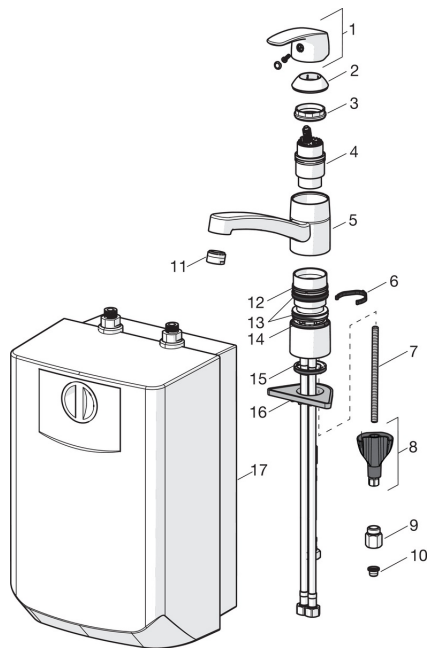

## Atsarginės dalys

### SP1023F

	Pavadinimas	Kodas
01	Svirtelė Chromas	602502V
02	Dangtelis Chromas	602589V
03	Užspaudimo veržlė	158726
04	Kasetė	158783V
05	Snapas, L=210 Chromas <span style="background-color: #cccccc; padding: 2px;">Nebegaminamas</span>	602517V
06	Snapo posūkio ribotuvas, 40°-80°	1002207/10
06	Snapo posūkio ribotuvas, 120°	1001406/10
07	Tvirtinimo varžtai, M8x1, L=130	1000780V
08	Tvirtinimo komplektas	602610V
09	Srauto ribotuvas, 5 L/min	601493V
10	Filtrai	199257/2
11	Aeratorius, M24x1 Chromas	158556
12	601097/10	
13	Snapių tarpinės	158735
14	Žiedas	159423/10
15	Tarpinė	1002371V
16	Pagalbinė plokštelė, 100x60mm	158825
17	Vandens šildytuvas	601680V