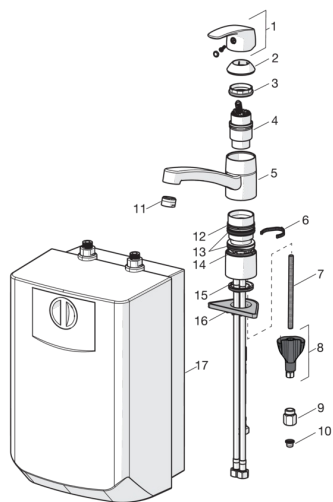

### SP1023F

	Nosaukums	Kods
01	Rokturis Hroms	602502V
02	Slēgbļodiņa Hroms	602589V
03	Uzgrieznis	158726
04	Kasete	158783V
05	Izteka, L=210 Hroms	602517V
06	Iztekas pagrieziņa ierobežotājs, 40°- 80°	1002207/10
06	Iztekas pagrieziņa ierobežotājs, 120°	1001406/10
07	Stiprinājuma skrūve, M8x1, L=130	1000780V
08	Stiprinājuma komplekts	602610V
09	Plūsmas regulators, 5 L/min	601493V
10	Dubļu filtrs	199257/2
11	Aerators, M24x1 Hroms	158556
12	Atbalsta gredzens	601097/10
13	Bļivgredzenu komplekts	158735
14	Atbalsta gredzens	159423/10
15	Starplika	1002371V
16	Atbalsta plāksne, 100x60mm	158825
17	Ūdens sildītājs	601680V