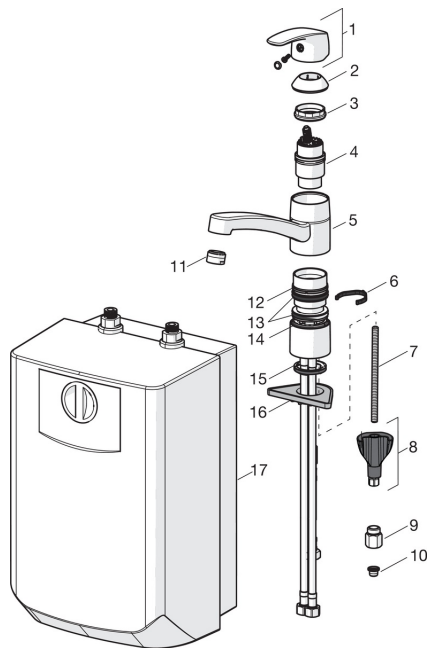

## Запасні частини

### SP1023F

	Назва	Код
01	Важіль Хром	602502V
02	Захисна чашка Хром	602589V
03	Затискна гайка	158726
04	Картридж, низький тиск	158783V
05	Вилив, L=210 Хром <span style="background-color: #cccccc; padding: 2px;">Знято з виробництва</span>	602517V
06	Обмежувач повороту виливу, 40°-80°	1002207/10
06	Обмежувач повороту виливу, 120°	1001406/10
07	Кріпильний гвинт, М8х1, L=130	1000780V
08	Комплект кріпильних	602610V
09	Обмежувач потоку, 5 L/min	601493V
10	Грязьові фільтри	199257/2
11	Аератор, М24х1 Хром	158556
12	Опорне кільце	601097/10
13	Набір сальників виливу	158735
14	Опорне кільце	159423/10
15	Пробка	1002371V
16	Опорна плита, 100х60mm	158825
17	Водонагрівач	601680V