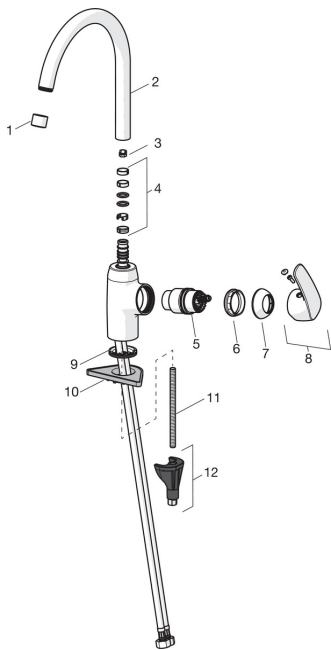

EAN: 6414150078743

www.oras.com/lt/products/oras/product/1028F

Atsarginės dalys

SP1028F

	Pavadinimas	Kodas
01	Aeratorius, STD M22x1 CC A Chromas	1001070V
02	Aukštos snapelis, L=208 Chromas	1001058V
03	Snapo posūkio ribotuvas, 60° /0°	159667/10
03	Snapo posūkio ribotuvas, 120°	159670/10
04	Snapo tarpinės	198287V
05	Valdančioji kasetė, komplektas	158890
06	Užspaudimo veržlė	158726
07	Dangtelis Chromas	602503V
08	Svirtelė Chromas	602502V
09	Tarpinė	601971V
10	Pagalbinė plokštelė, 100x60mm	158825
11	Tvirtinimo varžtai, M8x1, L=130	1000780V
12	Tvirtinimo komplektas	602610V