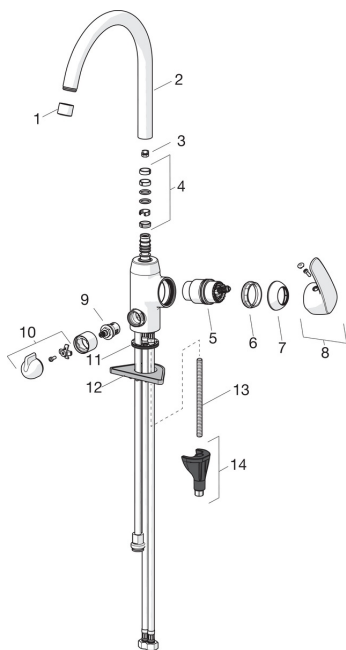

## Запасні частини

### SP1029F

	Назва	Код
01	Аератор, STD M22x1 CC A Хром	1001070V
02	Високий вилив, L=208 Хром	1001058V
03	Обмежувач повороту виливу, 60° /0°	159667/10
03	Обмежувач повороту виливу, 120°	159670/10
04	Ущільнення виливу, комплект	198287V
05	Картридж	158890
06	Затискна гайка	158726
07	Захисна чашка Хром	602503V
08	Важіль Хром	602502V
09	Управляючий клапан, G1/2	602600V
10	Рукоятка клапана для пральної машини Хром	1005697V
11	Пробка	601971V
12	Опорна плита, 100x60mm	158825
13	Кріпильний гвинт, M8x1, L=130	1000780V
14	Комплект кріпиць	602610V