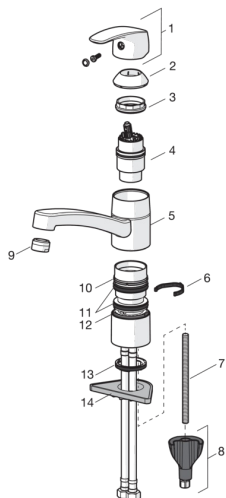

Varaosat

SP1030F

	Nimi	Koodi	LVI (Suomi)
01	Käyttövipu Kromi	602502V	6420625
02	Suojakuppi Kromi	602589V	6420632
03	Kiristysmutteri	158726	6420331
04	Säätöosa	158890	6420301
05	Juoksuputki, L=210 Kromi	602517V	6510235
06	Juoksuputken rajoitin, 40°- 80°	1002207/10	6420574
06	Juoksuputken rajoitin, 120°	1001406/10	6420642
07	Kiinnitysruuvi, M8x1, L=130	1000780V	6420637
08	Kiinnityssarja	602610V	6420634
09	Poresuutin, M24x1 STD HC B Kromi	232210	6421620
10	Laakerirengas	601097/10	6420620
11	X-tiivistepakkaus	158735	6420263
12	Laakerirengas	159423/10	6420348
13	Pohjatiiviste	1002371V	6420646
14	Tukilevy, 100x60mm	158825	6420134