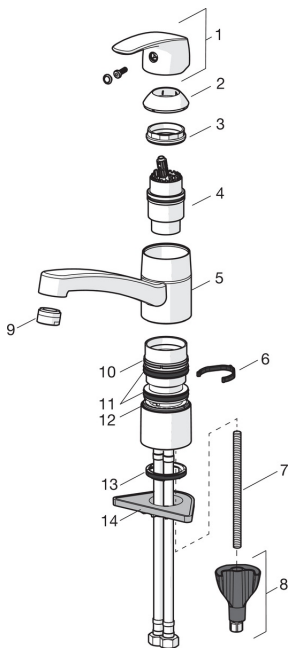

## Запасные части

### SP1030F

	Название	Код
01	Рычаг Хром	602502V
02	Защитная чашечка Хром	602589V
03	Зажимная гайка	158726
04	Картридж, комплект	158890
04	Картридж, комплект , Green building	600979V
05	Излив, L=210 Хром	1005585V
06	Ограничитель излива, 40°- 80°	1002207/10
06	Ограничитель излива, 120°	1001406/10
07	Крепежный винт, M8x1, L=130	1000780V
08	Комплект крепежных частей	602610V
09	Аэратор, M24x1 , -105	601166V
09	Аэратор, M24x1 STD HC В Хром	232210
09	Аэратор, M24x1 , -104	601434V
10	Опорное кольцо	601097/10
11	Уплотнения излива	158735
12	Опорное кольцо	159423/10
13	Донная прокладка	1002371V
14	Опорная плита, 100x60mm	158825