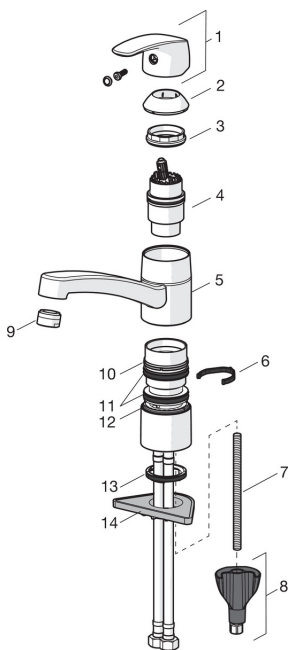

EAN: 6414150086625

www.oras.com/ru/products/oras/product/1030F-104

Запасные части

SP1030F

	Название	Код
01	Рычаг Хром	602502V
02	Защитная чашечка Хром	602589V
03	Зажимная гайка	158726
04	Картридж, комплект	158890
04	Картридж, комплект , Green building	600979V
05	Излив, L=210 Хром	1005585V
06	Ограничитель излива, 40°- 80°	1002207/10
06	Ограничитель излива, 120°	1001406/10
07	Крепежный винт, M8x1, L=130	1000780V
08	Комплект крепежных частей	602610V
09	Аэратор, M24x1 , -105	601166V
09	Аэратор, M24x1 STD HC В Хром	232210
09	Аэратор, M24x1 , -104	601434V
10	Опорное кольцо	601097/10
11	Уплотнения излива	158735
12	Опорное кольцо	159423/10
13	Донная прокладка	1002371V
14	Опорная плита, 100x60mm	158825