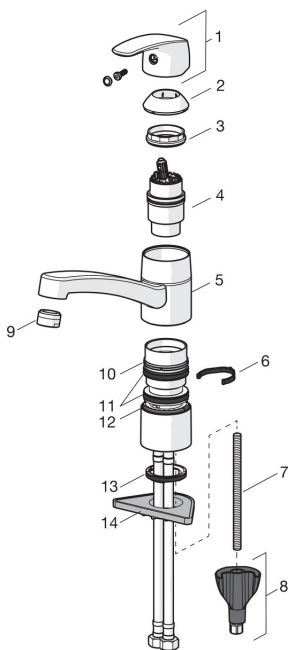

Reserve dele

SP1030F

	Navn	Kode	VVS
01	Greb Forkromet	602502V	745131308
02	Dækkappe Forkromet	602589V	745131320
03	Møtrik	158726	745131435
04	Komplet indmad	158890	745131154
04	Komplet indmad, Green building	600979V	
05	Tud, L=210 Forkromet	1005585V	745131952
06	Svingtuds begrænser, 40°-80°	1002207/10	745131445
06	Svingtuds begrænser, 120°	1001406/10	745131447
07	Gevindstang, M8x1, L=130	1000780V	704270995
08	Bespændingssæt	602610V	704270996
09	Luftblander, M24x1, -105	601166V	704283756
09	Luftblander, M24x1 STD HC B Forkromet	232210	745131024
09	Luftblander, M24x1, -104	601434V	745131006
10	Glidering	601097/10	745131449
11	X-pakningsæt	158735	745131339
12	Glidering	159423/10	745131335
13	Bundpakning	1002371V	704209990
14	Plastplade til bespænding, 100x60mm	158825	745131904