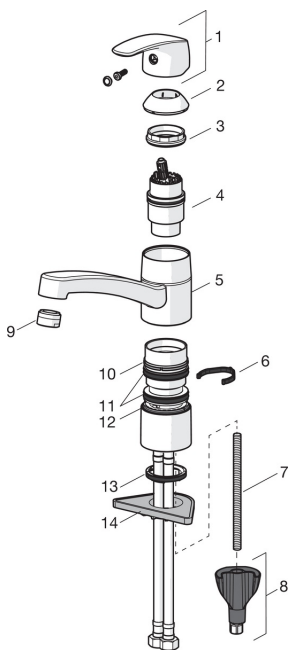

### SP1030F

	Nimetus	Kood
01	Kahv Kroom	602502V
02	Kaitsekate Kroom	602589V
03	Pingutusmutter	158726
04	Seadeosa	158890
04	Seadeosa, Green building	600979V
05	Jooksutoru komplektne, L=210 Kroom	1005585V
06	Jooksutoru pöördnurga piiraja, 40° - 80°	1002207/10
06	Jooksutoru pöördnurga piiraja, 120°	1001406/10
07	Paigalduskruvi, M8x1, L=130	1000780V
08	Kinnituskomplekt	602610V
09	Õhusti, M24x1, -105	601166V
09	Õhusti, M24x1 STD HC B Kroom	232210
09	Õhusti, M24x1, -104	601434V
10	Plastmasstihend (10tk)	601097/10
11	X-tihendipakend	158735
12	Plastmasstihend (10tk)	159423/10
13	Põhjatihend	1002371V
14	Tugiplaat, 100x60mm	158825