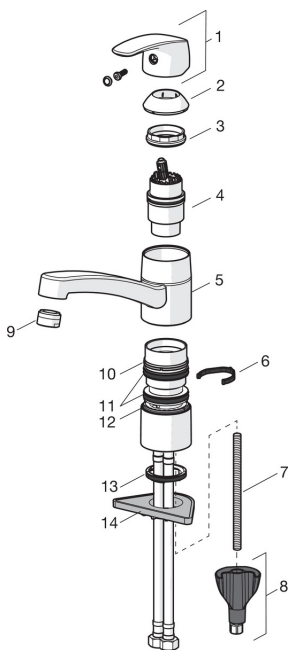

### SP1030F

	Nimi	Koodi	LVI
01	Käyttövipu Kromi	602502V	6420625
02	Suojakuppi Kromi	602589V	6420632
03	Kiristysmutteri	158726	6420331
04	Säätöosa	158890	6420301
04	Säätöosa, Green building	600979V	6420733
05	Juoksuputki, L=210 Kromi	1005585V	6510259
06	Juoksuputken rajoitin, 40°-80°	1002207/10	6420574
06	Juoksuputken rajoitin, 120°	1001406/10	6420642
07	Kiinnitysruuvi, M8x1, L=130	1000780V	6420637
08	Kiinnityssarja	602610V	6420634
09	Poresuutin, M24x1, -105	601166V	6510075
09	Poresuutin, M24x1 STD HC B Kromi	232210	6421620
09	Poresuutin, M24x1, -104	601434V	6420700
10	Laakerirengas	601097/10	6420620
11	X-tiivistepakkaus	158735	6420263
12	Laakerirengas	159423/10	6420348
13	Pohjatiiviste	1002371V	6420646
14	Tukilevy, 100x60mm	158825	6420134