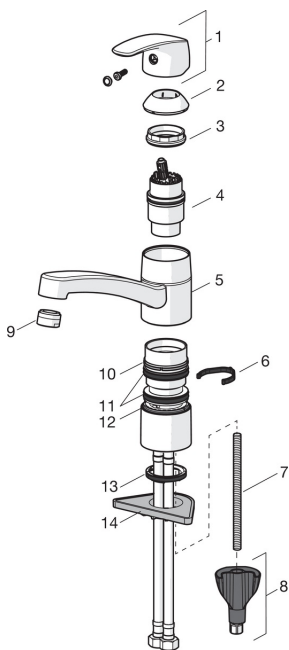

Reserve deler

SP1030F

	Navn	Kode	NRF
01	Hendel Forkrommet	602502V	4205212
02	Dekkring Forkrommet	602589V	4205222
03	Festemutter for kassett	158726	4204528
04	Kassett	158890	4204627
04	Kassett, Green building	600979V	4205422
05	Tut komplett, L=210 Forkrommet	1005585V	4205357
06	Begrenser for svingbar tut, 40°-80°	1002207/10	4205347
06	Begrenser for svingbar tut, 120°	1001406/10	4205255
07	Pinneskrue, M8x1, L=130	1000780V	4205235
08	Kranfeste komplett	602610V	4205225
09	Strålesamler, M24x1, -105	601166V	4202935
09	Strålesamler, M24x1 STD HC B Forkrommet	232210	4204428
09	Strålesamler, M24x1, -104	601434V	4205424
10	Gliderring	601097/10	4205166
11	X-ringsett	158735	4204695
12	Gliderring	159423/10	4204559
13	Underlagsskive	1002371V	4205303
14	Støtteplate, 100x60mm	158825	4204534