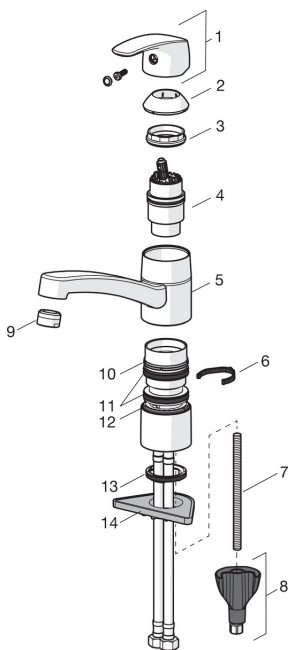

Reservdelar

SP1030F

| | Namn | Kod | RSK |
|----|------------------------------------|------------|---------|
| 01 | Spak Krom | 602502V | 8393995 |
| 02 | Skyddskåpa Krom | 602589V | 8386090 |
| 03 | Fästmutter | 158726 | 8347501 |
| 04 | Reglerinsats | 158890 | 8347507 |
| 04 | Reglerinsats, Green building | 600979V | |
| 05 | Utloppspip, L=210 Krom | 1005585V | |
| 06 | Begränsare för utloppspip, 40°-80° | 1002207/10 | |
| 06 | Begränsare för utloppspip, 120° | 1001406/10 | 8446426 |
| 07 | Monteringsbult, M8x1, L=130 | 1000780V | |
| 08 | Monteringsatts | 602610V | 8393996 |
| 09 | Strålsamlare, M24x1, -105 | 601166V | |
| 09 | Strålsamlare, M24x1 STD HC B Krom | 232210 | 8242095 |
| 09 | Strålsamlare, M24x1, -104 | 601434V | |
| 10 | Glidring | 601097/10 | |
| 11 | X-tätningssats | 158735 | 8347504 |
| 12 | Glidring | 159423/10 | 8347544 |
| 13 | Bottentätning | 1002371V | |
| 14 | Stödskiva, 100x60mm | 158825 | 8347884 |