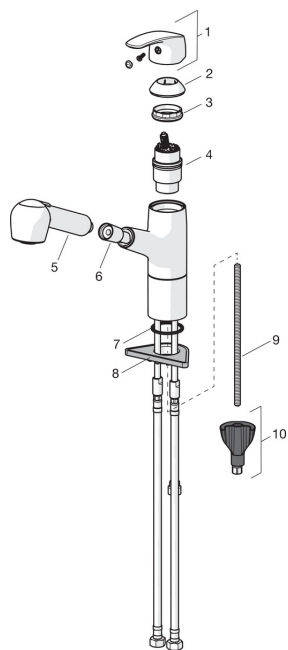

## Rezerves daļas

### SP1032F

	Nosaukums	Kods
01	Rokturis Hroms	602502V
02	Slēgblodiņa Hroms	602589V
03	Uzgrieznis	158726
04	Kasete	158890
05	Rokas duša Hroms	126010
06	Šļūtene, L=1500	600533V
07	Starplika, d 28 mm	159431/10
08	Atbalsta plāksne, 100x60mm	158825
09	Stiprinājuma skrūve, M8x1, L=130	1000780V
10	Stiprinājuma komplekts	602610V