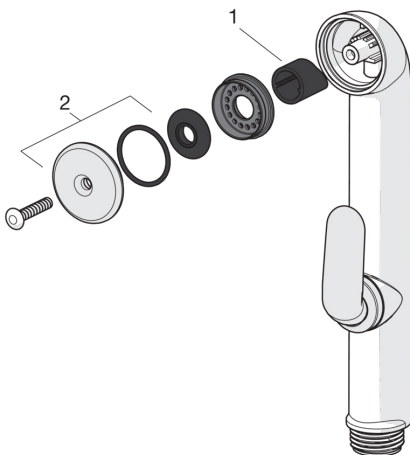

EAN: 6414150078934

www.oras.com/lv/products/oras/product/1033

Rezerves daļas

SP1033

	Nosaukums	Kods
01	Aerators, M22x1 Hroms	232201
02	Izteka Hroms	159695V
03	Iztekas pagrieziņa ierobežotājs, 60°/0°	159667/10
03	Iztekas pagrieziņa ierobežotājs, 60°/0°	159667V
03	Iztekas pagrieziņa ierobežotājs, 120°	159670/10
04	Blīvslēgu komplekts	159499
05	Rokturis Hroms	602502V
06	Slēgbļodiņa Hroms	602589V
07	Uzgrieznis	158726
08	Kasete	158890
09	Starplika	601971V
10	Atbalsta plāksne, 100x60mm	158825
11	Stiprinājuma skrūve, M8x1, L=130	1000780V
12	Stiprinājuma komplekts	602610V
13	Iztekas starpsavienojums	159684

Rezerves daļas

SP0035

	Nosaukums	Kods
01	Slēgvārsta blīvslēgs (10 gab)	249302/10
02	Izkliedētājs ar blīvslēgu	249690

Rezerves daļas

SP0046

	Nosaukums	Kods
01	Iztekas starpsavienojums	159684