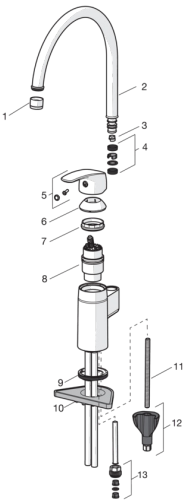

EAN: 6414150078934

www.oras.com/lv/products/oras/product/1033

Rezerves daļas

SP1033

	Nosaukums	Kods
01	Aerators, M22x1 Hroms	232201
02	Izteka Hroms	159695V
03	Iztekas pagrieziņa ierobežotājs, 60°/0°	159667/10
03	Iztekas pagrieziņa ierobežotājs, 60°/0°	159667V
03	Iztekas pagrieziņa ierobežotājs, 120°	159670/10
04	Blīvslēgu komplekts	159499
05	Rokturis Hroms	602502V
06	Slēgbļodiņa Hroms	602589V
07	Uzgrieznis	158726
08	Kasete	158890
09	Starplika	601971V
10	Atbalsta plāksne, 100x60mm	158825
11	Stiprinājuma skrūve, M8x1, L=130	1000780V
12	Stiprinājuma komplekts	602610V
13	Iztekas starpsavienojums	159684

Rezerves daļas

SP0035

	Nosaukums	Kods
01	Slēgvārsta blīvslēgs (10 gab)	249302/10
02	Izkliedētājs ar blīvslēgu	249690

Rezerves daļas

SP0046

	Nosaukums	Kods
01	Iztekas starpsavienojums	159684