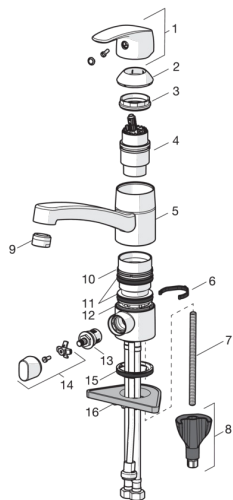

### SP1035F

	Nimi	Koodi	LVI (Suomi)
01	Käyttövipu Kromi	602502V	6420625
02	Suojakuppi Kromi	602589V	6420632
03	Kiristysmutteri	158726	6420331
04	Säätöosa	158890	6420301
05	Juoksuputki, L=210 Kromi	602517V	6510235
06	Juoksuputken rajoitin, 40°- 80°	1002207/10	6420574
06	Juoksuputken rajoitin, 120°	1001406/10	6420642
07	Kiinnitysruuvi, M8x1, L=130	1000780V	6420637
08	Kiinnityssarja	602610V	6420634
09	Poresuutin, M24x1 STD HC B Kromi	232210	6421620
10	Laakerirengas	601097/10	6420620
11	X-tiivistepakkaus	158735	6420263
12	Laakerirengas	159423/10	6420348
13	Käyttöventtiili, G1/2	602600V	6420600
14	Pesukoneventtiilin kahva Kromi	602587V	6420631
15	Pohjatiiviste	1002371V	6420646
16	Tukilevy, 100x60mm	158825	6420134