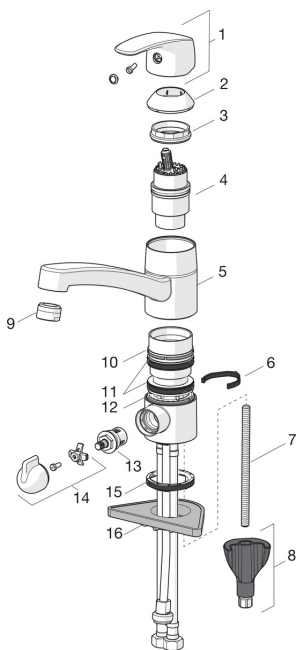

## Atsarginės dalys

### SP1035F

	Pavadinimas	Kodas
01	Svirtelė Chromas	602502V
02	Dangtelis Chromas	602589V
03	Užspaudimo veržlė	158726
04	Valdančioji kasetė, komplektas	158890
04	Valdančioji kasetė, komplektas, Green building	600979V
05	Snapas, L=210 Chromas	1005585V
06	Snapo posūkio ribotuvas, 40° - 80°	1002207/10
06	Snapo posūkio ribotuvas, 120°	1001406/10
07	Tvirtinimo varžtai, M8x1, L=130	1000780V
08	Tvirtinimo komplektas	602610V
09	Aeratorius, M24x1, -104	601434V
09	Aeratorius, M24x1, -105	601166V
09	Aeratorius, M24x1 STD HC B Chromas	232210
10	Žiedas	601097/10
11	Snapelio tarpinės	158735
12	Žiedas	159423/10
13	Darbinis ventilis, G1/2	602600V
14	Ventilis indaplovei, komplektas Chromas	1005697V
15	Tarpinė	1002371V
16	Pagalbinė plokštelė, 100x60mm	158825