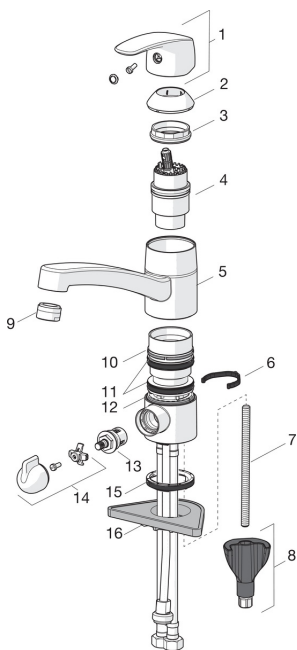

EAN: 6414150078866

www.oras.com/lv/products/oras/product/1035F

Rezerves daļas

SP1035F

	Nosaukums	Kods
01	Rokturis Hroms	602502V
02	Slēgblodiņa Hroms	602589V
03	Uzgrieznis	158726
04	Kasete	158890
04	Kasete, Green building	600979V
05	Izteka, L=210 Hroms	1005585V
06	Iztekas pagrieziņa ierobežotājs, 40° - 80°	1002207/10
06	Iztekas pagrieziņa ierobežotājs, 120°	1001406/10
07	Stiprinājuma skrūve, M8x1, L=130	1000780V
08	Stiprinājuma komplekts	602610V
09	Aerators, M24x1, -104	601434V
09	Aerators, M24x1, -105	601166V
09	Aerators, M24x1 STD HC B Hroms	232210
10	Atbalsta gredzens	601097/10
11	Blīvgredzenu komplekts	158735
12	Atbalsta gredzens	159423/10
13	Ventiļa mehānisms, G1/2	602600V
14	Mazgājamās mašīnas ventiļa rokturis Hroms	1005697V
15	Starplika	1002371V
16	Atbalsta plāksne, 100x60mm	158825