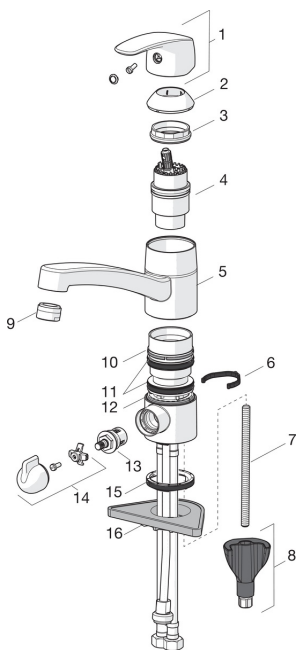

## Reserve deler

### SP1035F

	Navn	Kode	NRF
01	Hendel Forkrommet	602502V	4205212
02	Dekkring Forkrommet	602589V	4205222
03	Festemutter for kassett	158726	4204528
04	Kassett	158890	4204627
04	Kassett, Green building	600979V	4205422
05	Tut komplett, L=210 Forkrommet	1005585V	4205357
06	Begrenser for svingbar tut, 40°-80°	1002207/10	4205347
06	Begrenser for svingbar tut, 120°	1001406/10	4205255
07	Pinneskrue, M8x1, L=130	1000780V	4205235
08	Kranfeste komplett	602610V	4205225
09	Strålesamler, M24x1, -104	601434V	4205424
09	Strålesamler, M24x1, -105	601166V	4202935
09	Strålesamler, M24x1 STD HC B Forkrommet	232210	4204428
10	Glideringer	601097/10	4205166
11	X-ringsett	158735	4204695
12	Glideringer	159423/10	4204559
13	Keramisk overdel, G1/2	602600V	4205223
14	Ratt for vaskemaskinkran Forkrommet	1005697V	4205358
15	Underlagsskive	1002371V	4205303
16	Støtteplate, 100x60mm	158825	4204534