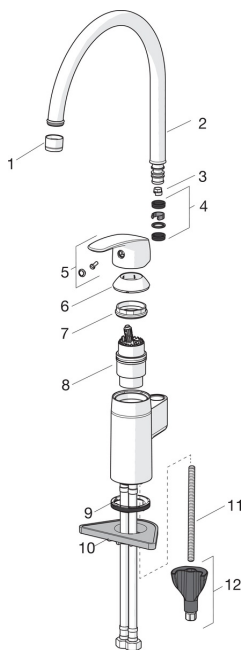

Reserve dele

SP1038F

	Navn	Kode	WS
01	Luftblander, M22x1 Forkromet	232201	744900022
02	Tud Forkromet	159695V	745131104
03	Svingtuds begrænser, 60°/0°	159667V	745131909
03	Svingtuds begrænser, 60°/0°	159667/10	745131907
03	Svingtuds begrænser, 120°	159670/10	745131908
04	Paknings sæt	159499	745131337
05	Greb Forkromet	602502V	745131308
06	Dækkappe Forkromet	602589V	745131320
07	Møtrik	158726	745131435
08	Komplet indmad	158890	745131154
09	Bundpakning	601971V	745131611
10	Plastplade til bspænding, 100x60mm	158825	745131904
11	Gevindstang, M8x1, L=130	1000780V	704270995
12	Bespændingssæt	602610V	704270996