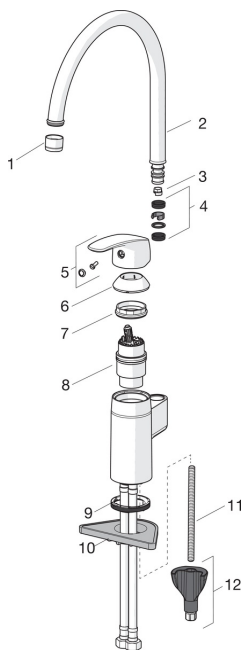

EAN: 6414150078927

www.oras.com/ee/products/oras/product/1038F

Varuosad

SP1038F

	Nimetus	Kood
01	Õhusti, M22x1 Kroom	232201
02	Jooksutoru komplektne Kroom	159695V
03	Jooksutoru pöördenurga piiraja, 60°/0°	159667V
03	Jooksutoru pöördenurga piiraja, 60°/0°	159667/10
03	Jooksutoru pöördenurga piiraja, 120°	159670/10
04	Tihendid	159499
05	Kahv Kroom	602502V
06	Kaitsekate Kroom	602589V
07	Pingutusmutter	158726
08	Seadeosa	158890
09	Põhjatihend	601971V
10	Tugiplat, 100x60mm	158825
11	Paigalduskruvi, M8x1, L=130	1000780V
12	Kinnituskomplekt	602610V